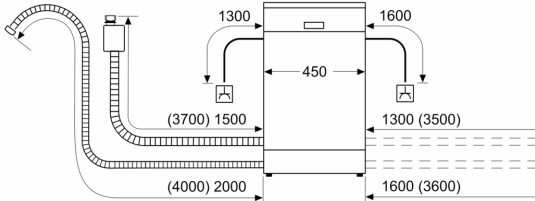

**Serie 4, Työtason alle sijoitettava
astianpesukone, 45 cm, valkoinen
SPU4HMW53S**

Mitat mm

⌘ Pistorasia
( ) arvot jatkosarjan kanssa