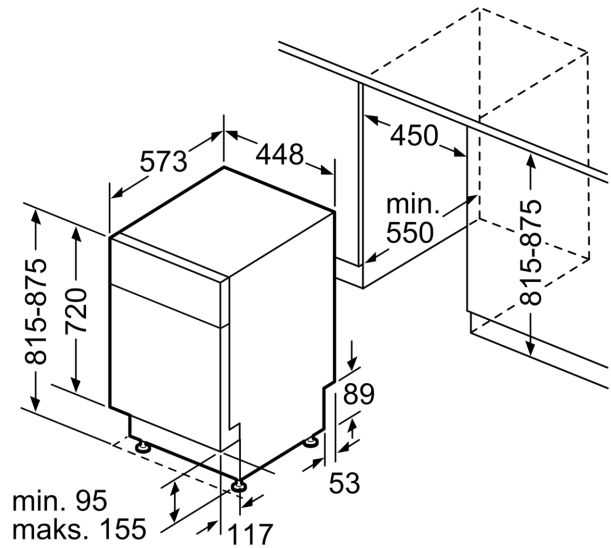

**Serie 4, Työtason alle sijoitettava
astianpesukone, 45 cm, valkoinen
SPU4HMW53S**

Mitat mm

⌘ Pistorasia
( ) arvot jatkosarjan kanssa

Mitat mm