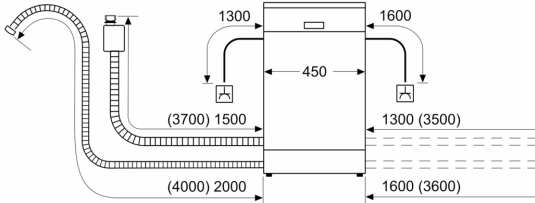

² Energiankulutus (kWh) / 100 pesukertaa (ohjelmalla Eko 50 °C)

**Serie 4, Työtason alle sijoitettava
astianpesukone, 45 cm, teräs/hopea
SPU4HMI53S**

Mitat mm

⌘ Pistorasia
() arvot jatkosarjan kanssa

Mitat mm