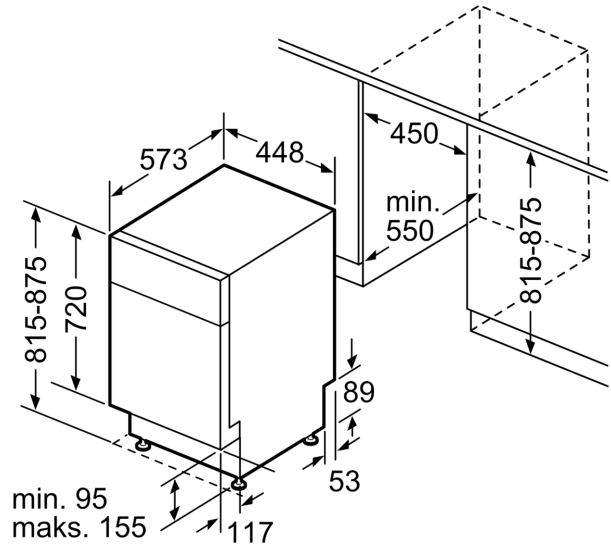

Tekniset tiedot

Energialuokka: E
Energiankulutus eco-ohjelmalla (100 krt): 76 kWh
Astiastojen enimmäismäärä: 10
Vedenkulutus eco-ohjelmalla: 9.5 l
Ohjelman kesto: 3:40 h
Äänitaso: 45 dB(A) re 1 pW
Äänitasoluokka: C
Kalusteisiin / vapaasti sijoitettava: Kalusteisiin sijoitettava
Irrotettavan työtason korkeus: 0 mm
Tuotteen mitat (K x L x S): 815 x 448 x 573 mm
Tarvittava asennustila (K x L x S): 815-875 x 450 x 550 mm
Syvyys luukun ollessa auki 90 astetta: 1155 mm
Säätöjalat: kyllä, kaikki säädettävissä edestä
Jalkojen maksimisäätökorkeus: 60 mm
Säädettävä sokkeli: vaaka- ja pystysuuntaan
Nettopaino: 31.0 kg
Bruttopaino: 32.8 kg
Liitäntäteho: 2400 W
Tarvittava sulake: 10 A
Jännite: 220-240 V
Taajuus: 50; 60 Hz
Virtajohdon pituus: 175.0 cm
Pistoke: maadoitettu sukopistoke
Syöttöletkun pituus: 165 cm
Poistoletkun pituus: 205 cm
EAN-koodi: 4242005209637
Asennuksen tyyppi: Työtason alle sijoitettava

² Energiankulutus (kWh) / 100 pesukertaa (ohjelmalla Eko 50 °C)

**Serie 4, Työtason alle sijoitettava
astianpesukone, 45 cm, teräs/hopea
SPU4HMI53S**

Mitat mm

⌘ Pistorasia
() arvot jatkosarjan kanssa

Mitat mm