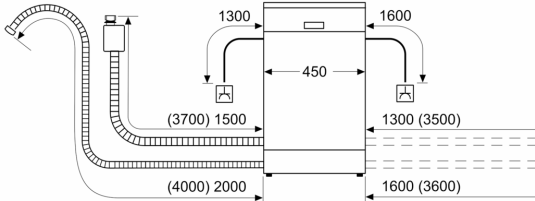

**Serie 4, Työtason alle sijoitettava
astianpesukone, 45 cm, Valkoinen
SPU4EMW28S**

Mitat mm

⌘ Pistorasia
( ) arvot jatkosarjan kanssa