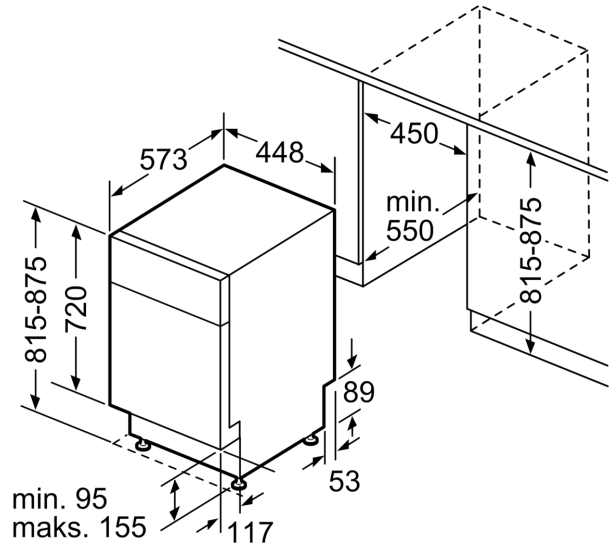

**Serie 4, Työtason alle sijoitettava
astianpesukone, 45 cm, Valkoinen
SPU4EMW28S**

Mitat mm

⌘ Pistorasia
( ) arvot jatkosarjan kanssa

Mitat mm