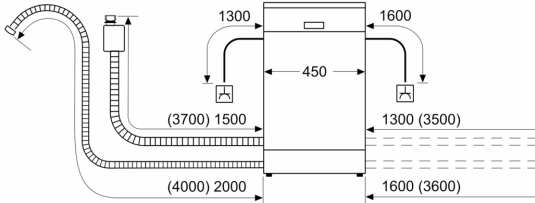

**Serie 4, Työtason alle sijoitettava
astianpesukone, 45 cm, teräs/hopea
SPU4EMI28S**

Mitat mm

⌘ Pistorasia
( ) arvot jatkosarjan kanssa