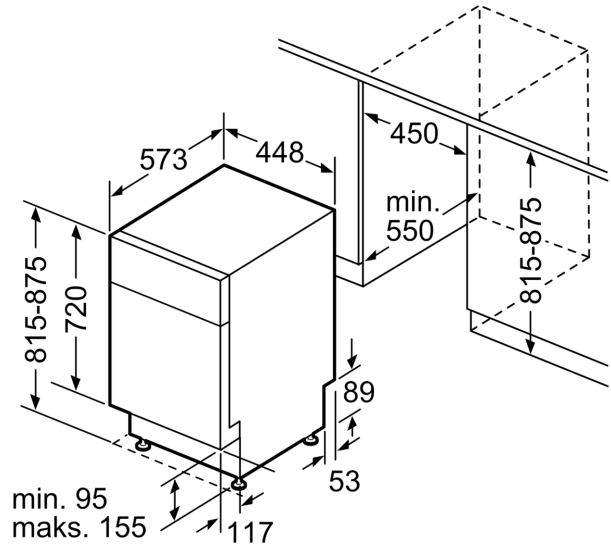

**Serie 4, Työtason alle sijoitettava
astianpesukone, 45 cm, teräs/hopea
SPU4EMI28S**

Mitat mm

⌘ Pistorasia
( ) arvot jatkosarjan kanssa

Mitat mm