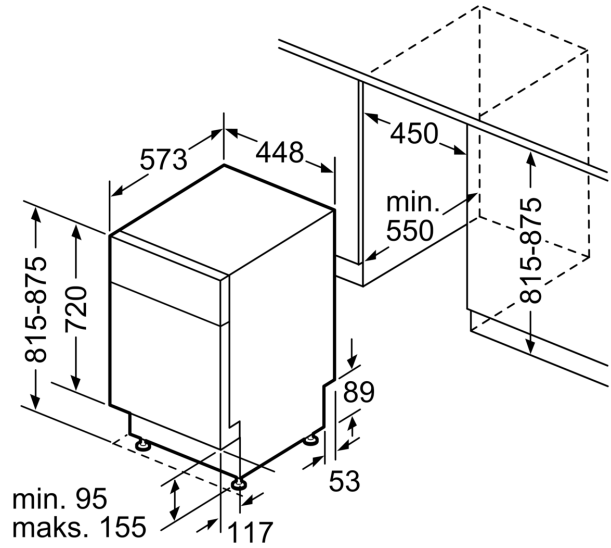

**Serie 4, Työtason alle sijoitettava
astianpesukone, 45 cm, Valkoinen
SPU4EKW28S**

Mitat mm

△ Pistorasia
○ arvot jatkosarjan kanssa

Mitat mm