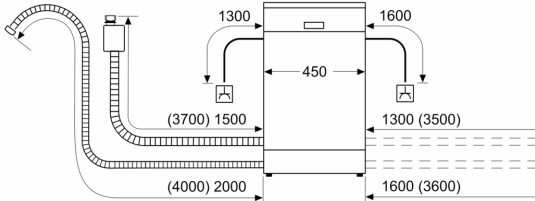

**Serie 4, Työtason alle sijoitettava
astianpesukone, 45 cm, Valkoinen
SPU4EKW28S**

Mitat mm

△ Pistorasia
○ arvot jatkosarjan kanssa