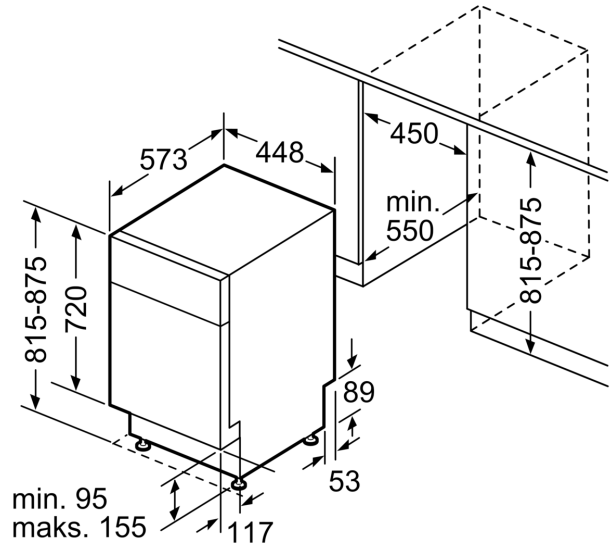

Tekniset tiedot

Energialuokka:	F
Energiankulutus 100 syklissä Eco-ohjelma:	78 kWh
Astiasojen enimmäismäärä:	9
Vedenkulutus eco-ohjelmalla:	9.5 l
Ohjelman kesto:	3:35 h
Ilmaan leviävät äänipäästöt:	50 dB(A) re 1 pW
Ilmaan leviävän äänipäästöluokka:	C
Kalusteisiin / vapaasti sijoitettava:	Kalusteeseen sijoitettava
Irrotettavan työtason korkeus:	0 mm
Tuotteen mitat (K x L x S):	815 x 448 x 573 mm
Tarvittava asennustila (K x L x S):	815-875 x 450 x 550 mm
Syvyys luukun ollessa auki 90 astetta:	1155 mm
Säätöjalat:	Kyllä - kaikki säädettävissä edestä
Jalkojen maksimisäätökorkeus:	60 mm
Säädettävä sokkeli:	vaaka- ja pystysuuntaan
Nettopaino:	41.7 kg
Bruttopaino:	43.5 kg
Liitäntäteho:	2400 W
Tarvittava sulake:	10 A
Jännite:	220-240 V
Taajuus:	50; 60 Hz
Virtajohdon pituus:	175.0 cm
Pistoke:	maadoitettu sukupistoke
Syöttöletkun pituus:	165 cm
Poistoletkun pituus:	205 cm
EAN-koodi:	4242005229420
Asennuksen tyyppi:	Työtason alle sijoitettava

**Serie 2, Työtason alle sijoitettava
astianpesukone, 45 cm, Valkoinen
SPU2IKW02S**

Mitat mm

△ Pistorasia
○ arvot jatkosarjan kanssa

Mitat mm