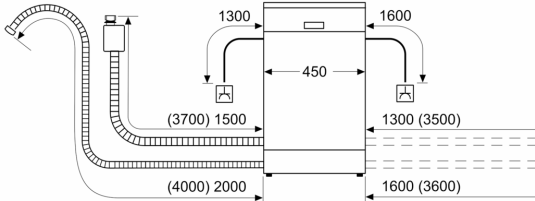

Tekniset tiedot

Energialuokka:	F
Energiankulutus 100 syklissä Eco-ohjelma:	78 kWh
Astiasojen enimmäismäärä:	9
Vedenkulutus eco-ohjelmalla:	9.5 l
Ohjelman kesto:	3:35 h
Ilmaan leviävät äänipäästöt:	50 dB(A) re 1 pW
Ilmaan leviävän äänipäästöluokka:	C
Kalusteisiin / vapaasti sijoitettava:	Kalusteeseen sijoitettava
Irrotettavan työtason korkeus:	0 mm
Tuotteen mitat (K x L x S):	815 x 448 x 573 mm
Tarvittava asennustila (K x L x S):	815-875 x 450 x 550 mm
Syvyys luukun ollessa auki 90 astetta:	1155 mm
Säätöjalat:	Kyllä - kaikki säädettävissä edestä
Jalkojen maksimisäätökorkeus:	60 mm
Säädettävä sokkeli:	vaaka- ja pystysuuntaan
Nettopaino:	41.7 kg
Bruttopaino:	43.5 kg
Liitäntäteho:	2400 W
Tarvittava sulake:	10 A
Jännite:	220-240 V
Taajuus:	50; 60 Hz
Virtajohdon pituus:	175.0 cm
Pistoke:	maadoitettu sukupistoke
Syöttöletkun pituus:	165 cm
Poistoletkun pituus:	205 cm
EAN-koodi:	4242005229420
Asennuksen tyyppi:	Työtason alle sijoitettava

Turvallisuus

- Keittiökalusteen höyrystysuoja mukana pakkauksessa

¹ Energialuokitus asteikolla A - G

² Energiankulutus (kWh) / 100 pesukertaa (ohjelmalla Eko 50 °C)

³ Vedenkulutus litroina / pesukerta (pesuohjelmalla Eko 50 °C)

**Serie 2, Työtason alle sijoitettava
astianpesukone, 45 cm, Valkoinen
SPU2IKW02S**

Mitat mm

△ Pistorasia
○ arvot jatkosarjan kanssa

Mitat mm