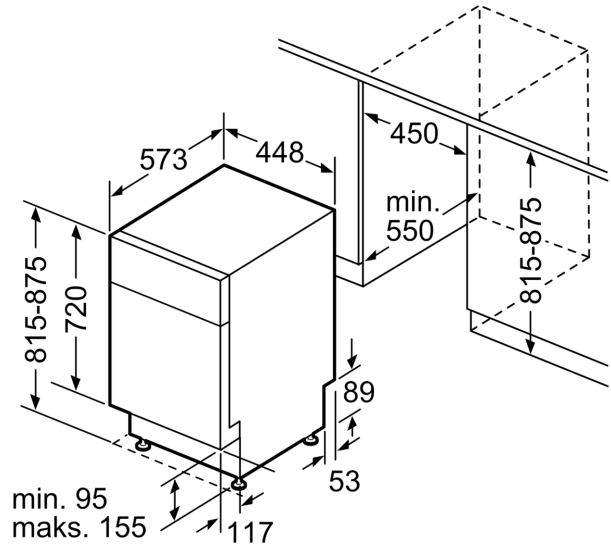

**Serie 2, Työtason alle sijoitettava
astianpesukone, 45 cm, Valkoinen
SPU2HKW57S**

Mitat mm

△ Pistorasia
○ arvot jatkosarjan kanssa

Mitat mm