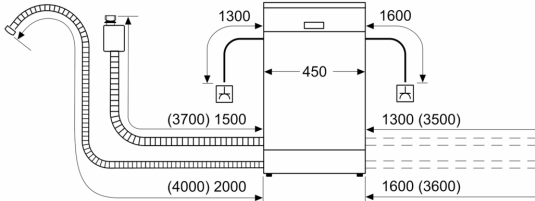

**Serie 2, Työtason alle sijoitettava
astianpesukone, 45 cm, Valkoinen
SPU2HKW57S**

Mitat mm

△ Pistorasia
○ arvot jatkosarjan kanssa