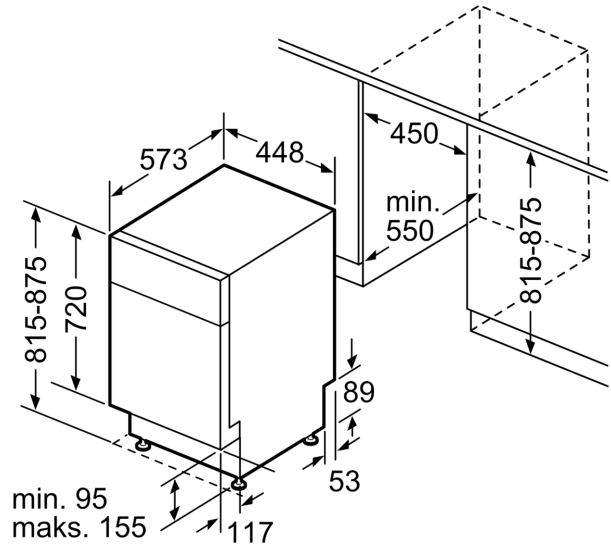

**Serie 2, Työtason alle sijoitettava
astianpesukone, 45 cm, teräs/hopea
SPU2HKI57S**

Mitat mm

⌘ Pistorasia
( ) arvot jatkosarjan kanssa

Mitat mm