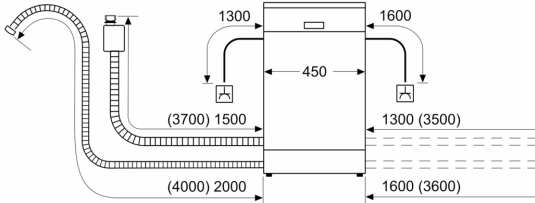

**Serie 2, Työtason alle sijoitettava
astianpesukone, 45 cm, teräs/hopea
SPU2HKI57S**

Mitat mm

⌘ Pistorasia
( ) arvot jatkosarjan kanssa