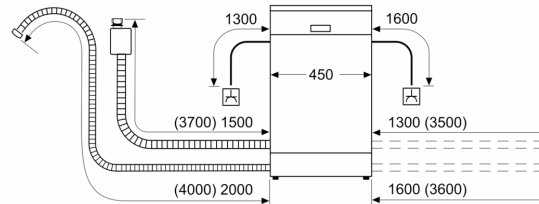

**Serie 4, Integroitava astianpesukone,
45 cm, Luukussa joustosarjana
monipuoliseen asennukseen
SPH4HMX31E**

Mitat mm

Mitat mm

⊕ Pistorasia
( ) arvot jatkosarjan kanssa