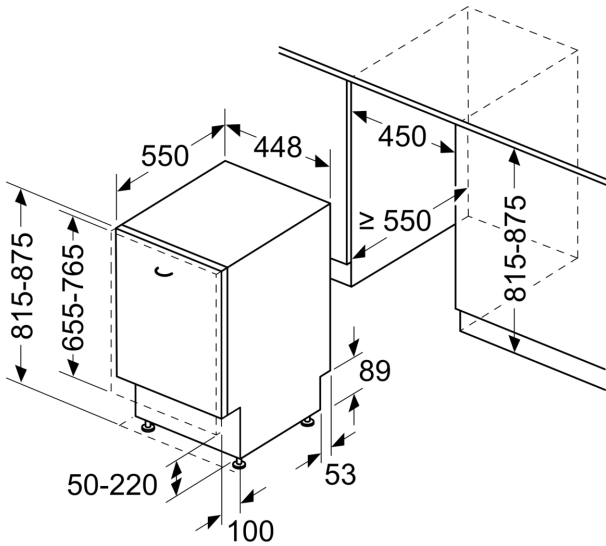

**Serie 4, Integroitava astianpesukone,
45 cm, Luukussa joustosarjana
monipuoliseen asennukseen
SPH4HMX31E**

Mitat mm