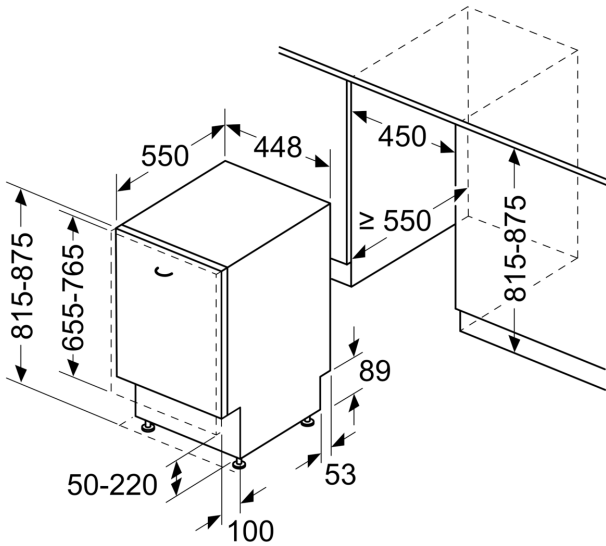

**Serie 4, Integroitava astianpesukone,
45 cm, Luukussa joustosarjana
monipuoliseen asennukseen
SPH4EMX28E**

Mitat mm