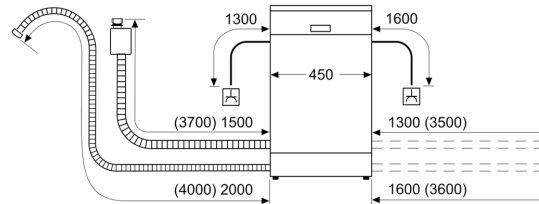

**Serie 4, Integroitava astianpesukone,
45 cm, Luukussa joustosarjana
monipuoliseen asennukseen
SPH4EMX28E**

Mitat mm

Mitat mm

⊕ Pistorasia
() arvot jatkosarjan kanssa