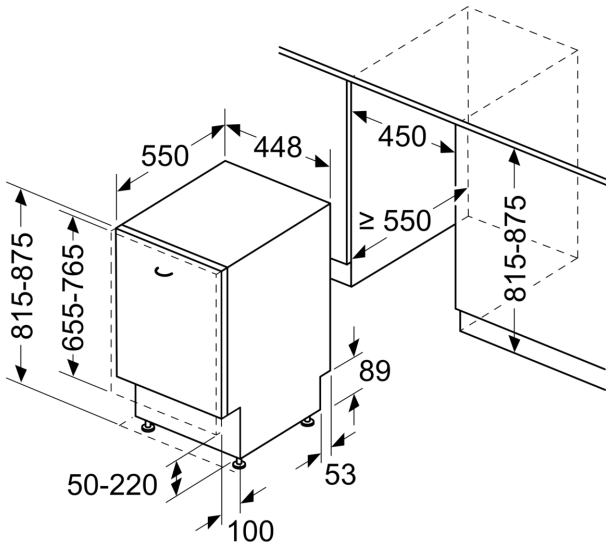

**Serie 4, Integroitava astianpesukone,
45 cm, Luukussa joustosarjana
monipuoliseen asennukseen
SPH4EMX24E**

Mitat mm