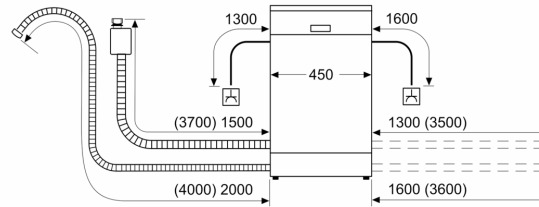

Mitat mm

⊕ Pistorasia
() arvot jatkosarjan kanssa