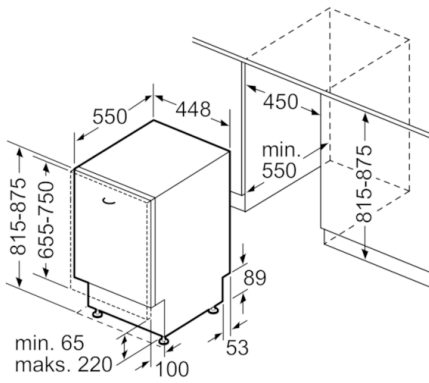

Tekniset tiedot

Vedenkulutus (l) :	9,5
Kalusteisiin / vapaasti sijoitettava :	Kalusteisiin sijoitettava
Irrotettavan työtason korkeus (mm) :	0
Tarvittava asennustila (K x L x S) mm :	815-875 x 450 x 550
Syvyys luukun ollessa auki 90 astetta (mm) :	1150
Säätöjalat :	Yes - front only
Jalkojen maksimisäätökorkeus (mm) :	60
Säädettävä sokkeli :	Sekä vaaka- että pystysuora
Nettopaino (kg) :	40,187
Bruttopaino (kg) :	42,0
Liitännän arvo (W) :	2400
Tarvittava sulake (A) :	10
Jännite (V) :	220-240
Taajuus (Hz) :	50; 60
Virtajohdon pituus (cm) :	175
Pistokkeen tyyppi :	Suko-/Gardy pistoke, maadoitettu
Syöttöletkun pituus (cm) :	165
Poistoletkun pituus (cm) :	205
EAN-koodi :	4242005069750
Astiastojen lukumäärä :	10
Energiatehokkuusluokka - (2010/30/EY) :	A+++
Vuosittainen energiankulutus (kWh/annum) - UUSI (2010/30/EY) :	188,00
Energiankulutus (kWh) :	0,66
Virrankulutus päällejäättilässä (W) - UUSI (2010/30/EY) :	0,10
Virrankulutus poiskytketyssä tilassa (W) - UUSI (2010/30/EY) :	0,10
Vuosittainen vedenkulutus (l/annum) - UUSI (2010/30/EY) :	2660
Kuivatusteho :	A
Referenssiohjelma :	Eco
Referenssiohjelman kokonaiskesto aika (min) :	195
Melutaso (dB re 1 pW) :	44
Asennuksen tyyppi :	Kokonaan kalustepeitteinen

**Serie | 6, Kalusteitteinen astianpesukone,
45 cm
SPE66TX02E**

Mitat mm