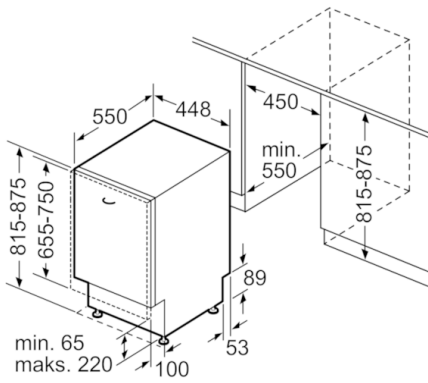

**Serie | 6, Kalusteitteinen astianpesukone,  
45 cm  
SPE45IX01E**

Mitat mm