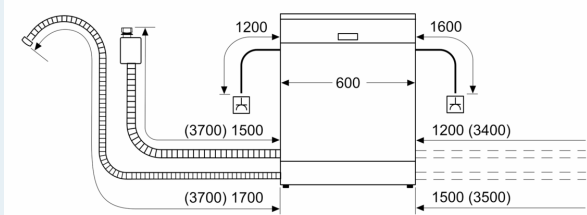

**iQ700, Integroitava
astianpesukone, 60 cm,
varioHinge-joustoparana
monipuoliseen asentukseen
SN97T800CE**

Mittapiirustukset

Mitat mm

△ Pistorasia
○ arvot jatkosarjan kanssa