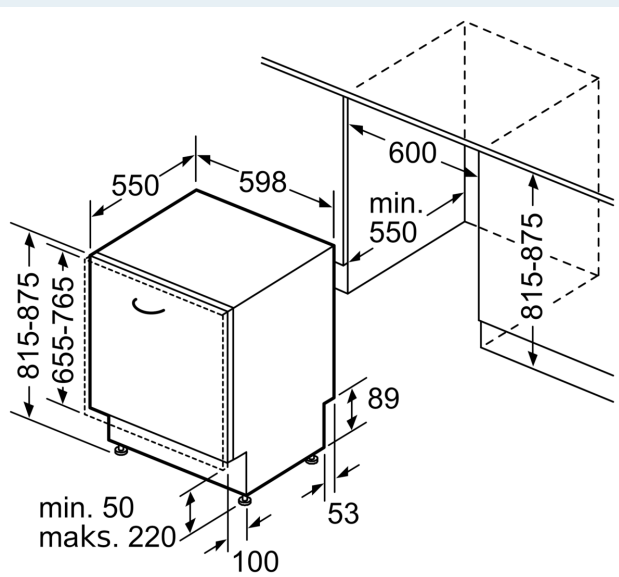

**iQ700, Integroitava
astianpesukone, 60 cm,
varioHinge-joustoparana
monipuoliseen asentukseen
SN97T800CE**

Mittapiirustukset

Mitat mm

△ Pistorasia
○ arvot jatkosarjan kanssa

Mitat mm