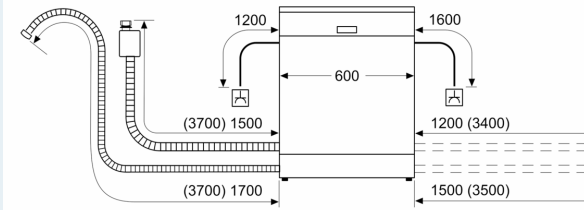

iQ500, Integroitava astianpesukone, 60 cm, varioHinge-joustosarjana monipuoliseen asennukseen SN95E802BE

Mittapiirustukset

Mitat mm

△ Pistorasia
( ) arvot jatkosarjan kanssa