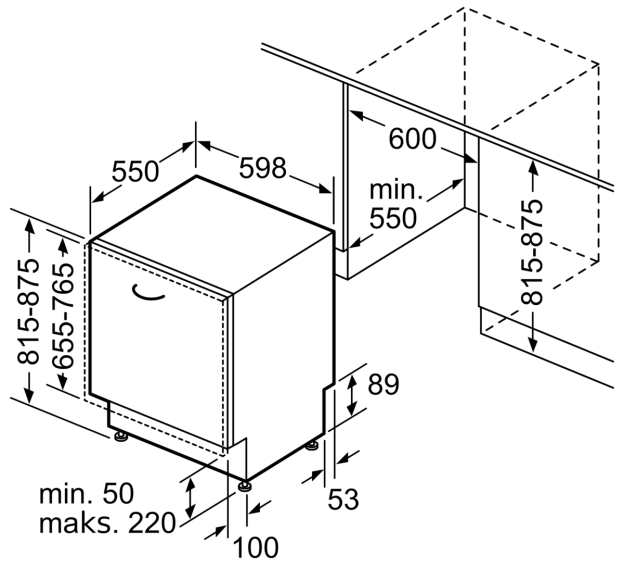

iQ500, Integroitava astianpesukone, 60 cm, varioHinge-joustosarjana monipuoliseen asennukseen SN95E802BE

Mittapiirustukset

Mitat mm

△ Pistorasia
( ) arvot jatkosarjan kanssa

Mitat mm