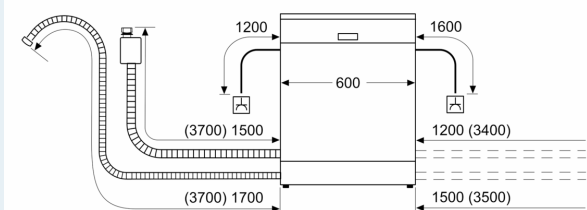

**iQ500, Integroitava
astianpesukone, 60 cm,
varioHinge-joustoparana
monipuoliseen asentukseen
SN75Z802BE**

Mittapiirustukset

Mitat mm

△ Pistorasia
○ arvot jatkosarjan kanssa