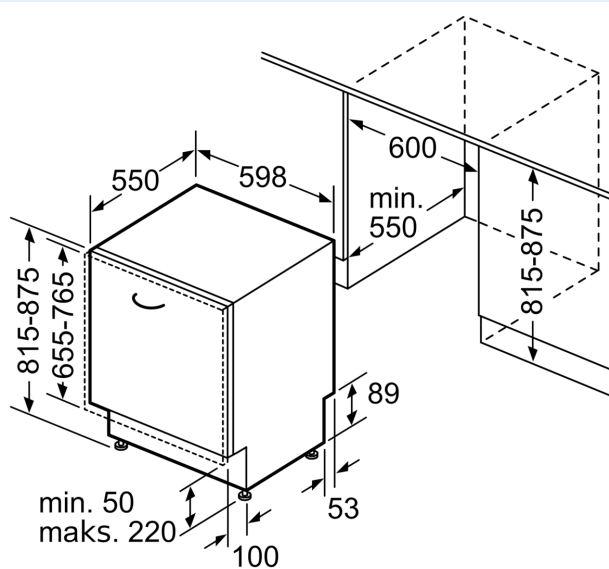

**iQ500, Integroitava
astianpesukone, 60 cm,
varioHinge-joustoparana
monipuoliseen asentukseen
SN75Z802BE**

Mittapiirustukset

Mitat mm

△ Pistorasia
○ arvot jatkosarjan kanssa

Mitat mm