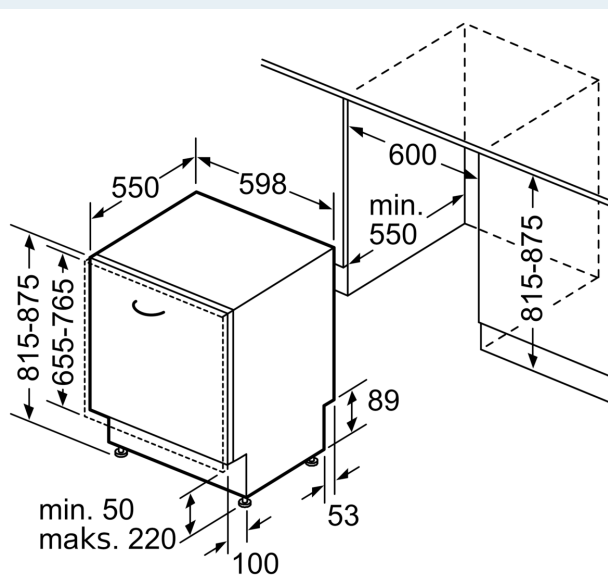

Tuotekuvaus

Tekniset tiedot

Energialuokka:	C
Energiankulutus 100 syklissä Eco-ohjelma:	74 kWh
Astiasojen enimmäismäärä:	13
Vedenkulutus eco-ohjelmalla:	9.5 l
Ohjelman kesto:	3:55 h
Ilmaan leviävät äänipäästöt:	42 dB(A) re 1 pW
Ilmaan leviävän äänipäästöluokka:	B
Asennustapa:	Kalusteeseen sijoitettava
Irrotettavan työtason korkeus:	0 mm
Tuotteen mitat (K x L x S):	815 x 598 x 550 mm
Tarvittava asennustila (K x L x S):	815-875 x 600 x 550 mm
Syvyys luukun ollessa auki 90 astetta:	1150 mm
Säätöjalat:	Kyllä - kaikki säädettävissä edestä
Jalkojen maksimisäätökorkeus:	60 mm
Säädettävä sokkeli:	vaaka- ja pystysuuntaan
Nettopaino:	42.1 kg
Bruttopaino:	44.0 kg
Liitäntäteho:	2400 W
Tarvittava sulake:	10 A
Jännite:	220-240 V
Taajuus:	50; 60 Hz
Korjausindeksi:	8.7
Virtajohdon pituus:	175.0 cm
Pistoke:	maadoitettu sukopistoke
Syöttöletkun pituus:	165 cm
Poistoletkun pituus:	190 cm
EAN-koodi:	4242003908440
Asennustapa:	Kalustepeitteinen

Turvallisuus

- aquaStop®-vesivahinkosuoja laitteen koko eliniälle.
- Suppilo mukana pakkauksessa

Asennus

- Luukussa varioHinge-joustopanarana kalustelevyn asennukseen
- Tuotteen mitat (KxLxS): 81.5 x 59.8 x 55 cm
- Keittiökalusteen höyrysuoja mukana pakkauksessa
- Teräksiset asennuslistat mukana pakkauksessa
- Teräksiset asennuslistat mukana pakkauksessa

Mittapiirustukset

Mitat mm

⚙ Pistorasia
() arvot jatkosarjan kanssa

Mitat mm