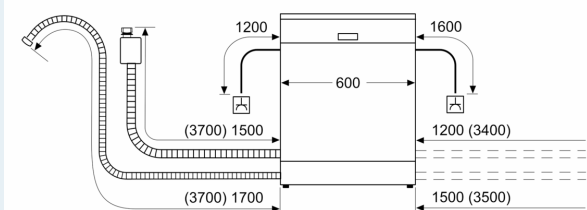

**iQ500, Integroitava
astianpesukone, 60 cm,
varioHinge-joustoparana
monipuoliseen asentukseen
SN75Z801BE**

Mittapiirustukset

Mitat mm

⚙ Pistorasia
( ) arvot jatkosarjan kanssa