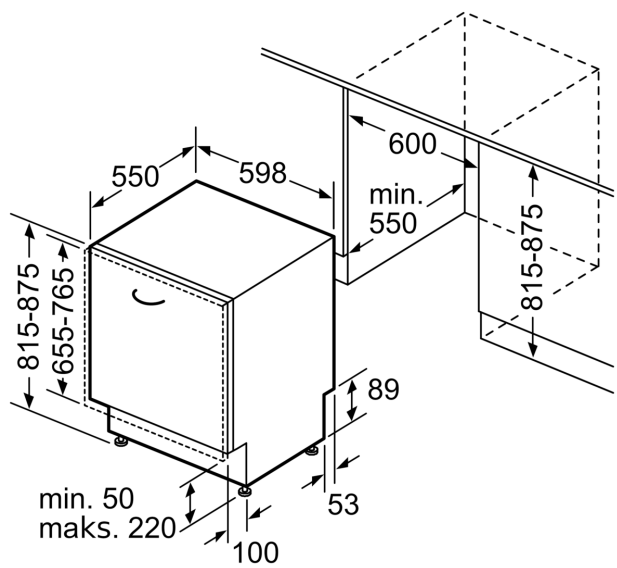

**iQ300, Integroitava
astianpesukone, 60 cm,
varioHinge-joustosarjana
monipuoliseen asentukseen
SN73H800BE**

Mittapiirustukset

Mitat mm

△ Pistorasia
( ) arvot jatkosarjan kanssa

Mitat mm