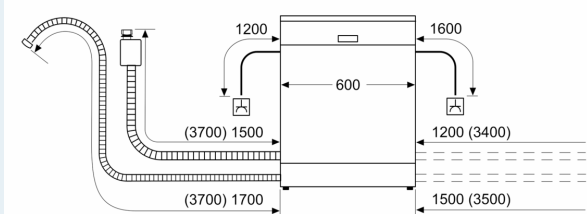

**iQ300, Integroitava
astianpesukone, 60 cm,
varioHinge-joustosarjana
monipuoliseen asentukseen
SN73H800BE**

Mittapiirustukset

Mitat mm

△ Pistorasia
( ) arvot jatkosarjan kanssa