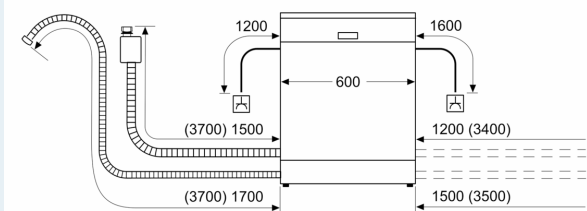

iQ700, Integroitava astianpesukone, 60 cm SN67ZX05CE

Mittapiirustukset

Mitat mm

△ Pistorasia
( ) arvot jatkosarjan kanssa