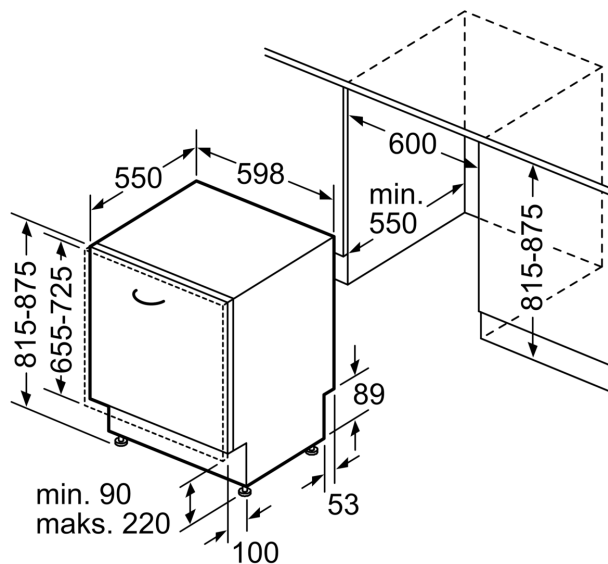

iQ700, Integroitava astianpesukone, 60 cm SN67ZX05CE

Mittapiirustukset

Mitat mm

△ Pistorasia
( ) arvot jatkosarjan kanssa

Mitat mm