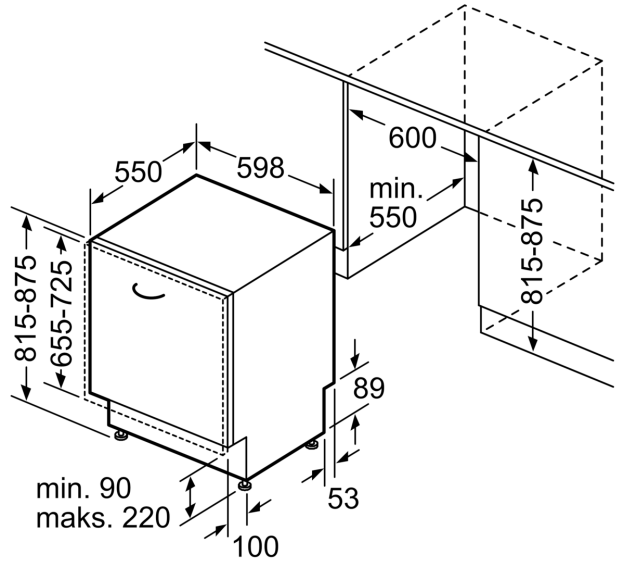

iQ700, Integroitava
astianpesukone, 60 cm
SN67ZX02CE

Mittapiirustukset

Mitat mm

▲ Pistorasia
( ) arvot jatkosarjan kanssa

Mitat mm