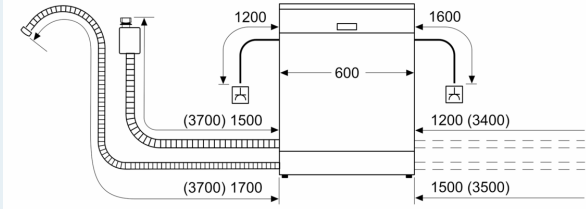

iQ700, Integroitava
astianpesukone, 60 cm
SN67ZX02CE

Mittapiirustukset

Mitat mm

▲ Pistorasia
( ) arvot jatkosarjan kanssa