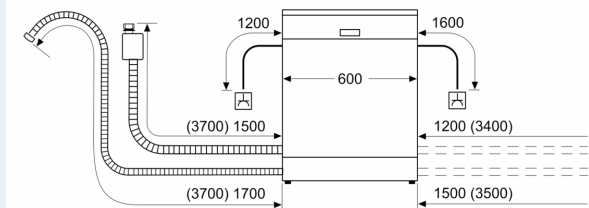

iQ700, Integroitava astianpesukone, 60 cm SN67Z801BE

Mittapiirustukset

Mitat mm

▲ Pistorasia
( ) arvot jatkosarjan kanssa