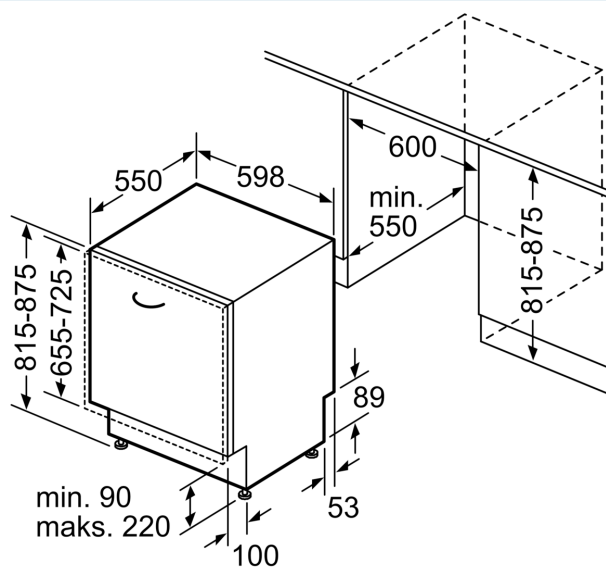

iQ700, Integroitava astianpesukone, 60 cm SN67Z801BE

Mittapiirustukset

Mitat mm

▲ Pistorasia
( ) arvot jatkosarjan kanssa

Mitat mm