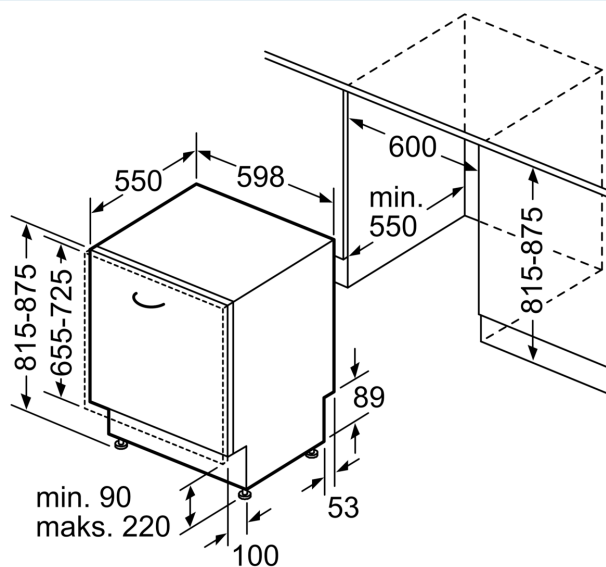

iQ500, Integroitava astianpesukone, 60 cm SN65ZX56CS

Mittapiirustukset

Mitat mm

△ Pistorasia
( ) arvot jatkosarjan kanssa

Mitat mm