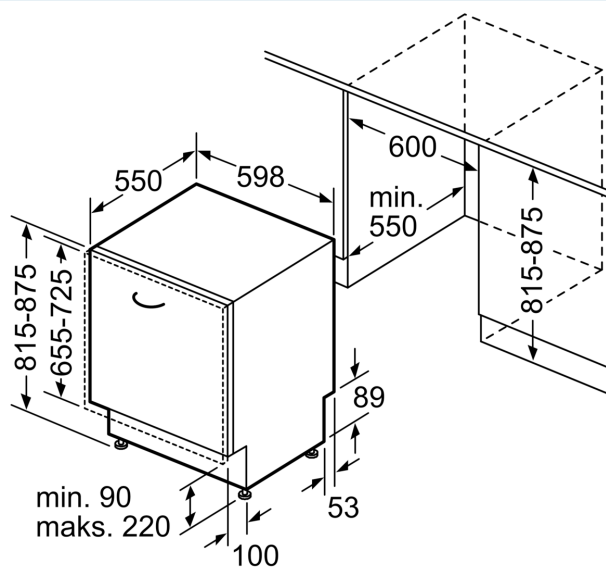

Tuotekuvaus

Tekniset tiedot

Energialuokka: C
Energiankulutus eco-ohjelmalla (100 krt): 75 kWh
Astiastojen enimmäismäärä: 14
Vedenkulutus eco-ohjelmalla: 9.5 l
Ohjelman kesto: 3:55 h
Äänitaso: 42 dB(A) re 1 pW
Äänitasoluokka: B
Asennustapa: Kalusteisiin sijoitettava
Irrotettavan työtason korkeus: 0 mm
Tuotteen mitat (K x L x S): 815 x 598 x 550 mm
Tarvittava asennustila (K x L x S): 815-875 x 600 x 550 mm
Syvyys luukun ollessa auki 90 astetta: 1150 mm
Säätöjalat: kyllä, kaikki säädettävissä edestä
Jalkojen maksimisäätökorkeus: 60 mm
Säädettävä sokkeli: vaaka- ja pystysuuntaan
Nettopaino: 46.7 kg
Bruttopaino: 48.5 kg
Liitäntäteho: 2400 W
Tarvittava sulake: 10 A
Jännite: 220-240 V
Taajuus: 60; 50 Hz
Repair index: 9.0
Virtajohdon pituus: 175.0 cm
Pistoke: maadoitettu sukopistoke
Syöttöletkun pituus: 165 cm
Poistoletkun pituus: 190 cm
EAN-koodi: 4242003860014
Asennustapa: Kalustepeitteinen

Mittapiirustukset

Mitat mm

✚ Pistorasia
() arvot jatkosarjan kanssa

Mitat mm