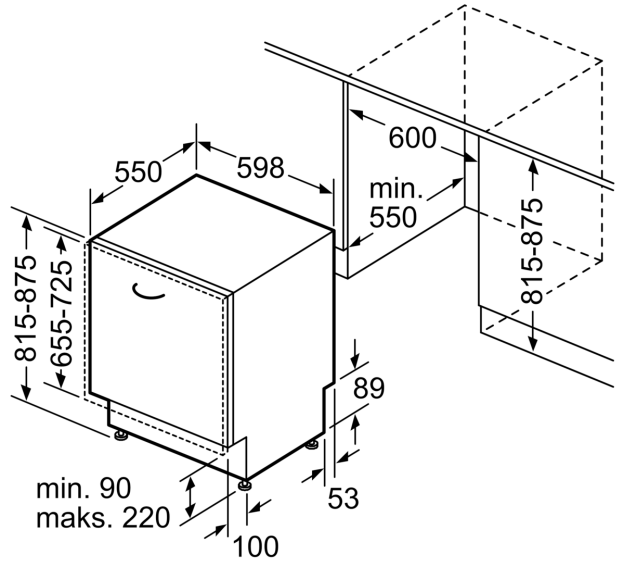

iQ500, Integroitava
astianpesukone, 60 cm
SN65ZX48CE

Mittapiirustukset

Mitat mm

⚡ Pistorasia
( ) arvot jatkosarjan kanssa

Mitat mm