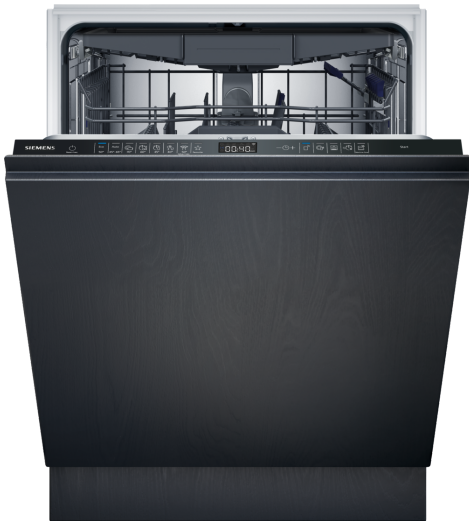

iQ500, Integroitava astianpesukone, 60 cm SN65ZX48CE

Zeolith®-astianpesukone, jossa on erillinen hellävarainen pesualue laselle.

- ✓ varioSpeed Plus – pesee ja kuivaa astiat jopa kolme kertaa nopeammin.
- ✓ flexComfort-korit – suunniteltu helpottamaan elämääsi. Ne suojaavat lasesi ja ovat kätevät tyhjentää ja täyttää.
- ✓ rackMatic-toiminnon avulla yläkoria voidaan säätää helposti kolmeen eri tasoon.
- ✓ glassZone – Astianpesukoneen alue, joka suojaaa lasesi.
- ✓ Zeolith®-kuivaus – Nopeampi astioiden kuivaus pienemmällä energiankulutuksella.

Tuotekuvaus

Tekniset tiedot

Energialuokka:	C
Energiankulutus eco-ohjelmalla (100 krt):	75 kWh
Astiasojen enimmäismäärä:	14
Vedenkulutus eco-ohjelmalla:	9.5 l
Ohjelman kesto:	3:55 h
Äänitaso:	42 dB(A) re 1 pW
Äänitasoluokka:	B
Asennustapa:	Kalusteisiin sijoitettava
Irrotettavan työtason korkeus:	0 mm
Tuotteen mitat (K x L x S):	815 x 598 x 550 mm
Tarvittava asennustila (K x L x S):	815-875 x 600 x 550 mm
Syvyys luukun ollessa auki 90 astetta:	1150 mm
Säätöjalat:	kyllä, kaikki säädettävissä edestä
Jalkojen maksimisäätökorkeus:	60 mm
Säädettävä sokkeli:	vaaka- ja pystysuuntaan
Nettopaino:	47.2 kg
Bruttopaino:	49.0 kg
Liitäntäteho:	2400 W
Tarvittava sulake:	10 A
Jännite:	220-240 V
Taajuus:	50; 60 Hz
Virtajohdon pituus:	175.0 cm
Pistoke:	maadoitettu sukopistoke
Syöttöletkun pituus:	165 cm
Poistoletkun pituus:	190 cm
EAN-koodi:	4242003865293
Asennustapa:	Kalustepeitteinen

iQ500, Integroitava astianpesukone, 60 cm SN65ZX48CE

Tuotekuvaus

Suorituskyky ja kulutus

- Äänitaso (Silence-ohjelma): 40 dB(A) re 1 pW
- Energiatehokkuusluokka¹: C
- Energiankulutus² / Vedenkulutus³: 75 kWh / 9.5 litraa
- Kapasiteetti: 14 standardiastiastoa
- Äänitaso: 42 dB(A) re 1 pW