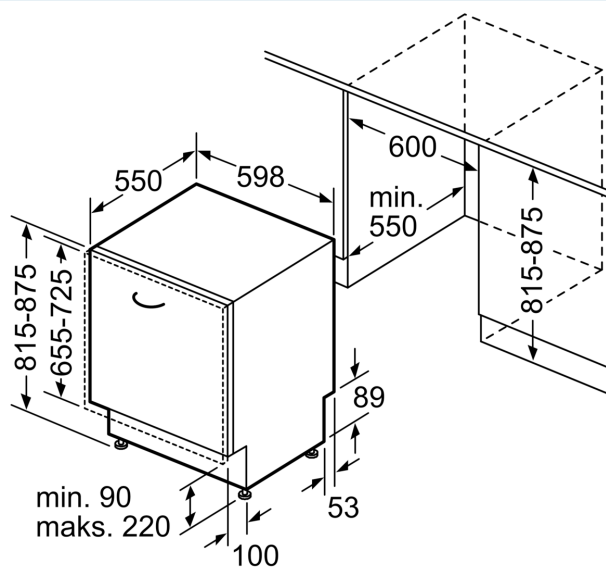

iQ500, Integroitava astianpesukone, 60 cm SN65ZX09CE

Mittapiirustukset

Mitat mm

▲ Pistorasia
( ) arvot jatkosarjan kanssa

Mitat mm