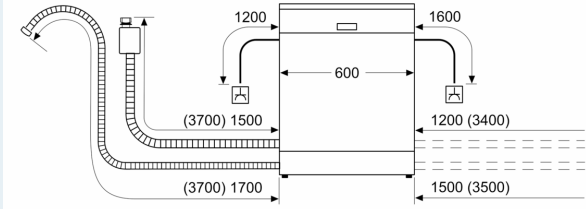

iQ500, Integroitava astianpesukone, 60 cm SN65ZX07CE

Mittapiirustukset

Mitat mm

⚡ Pistorasia
( ) arvot jatkosarjan kanssa