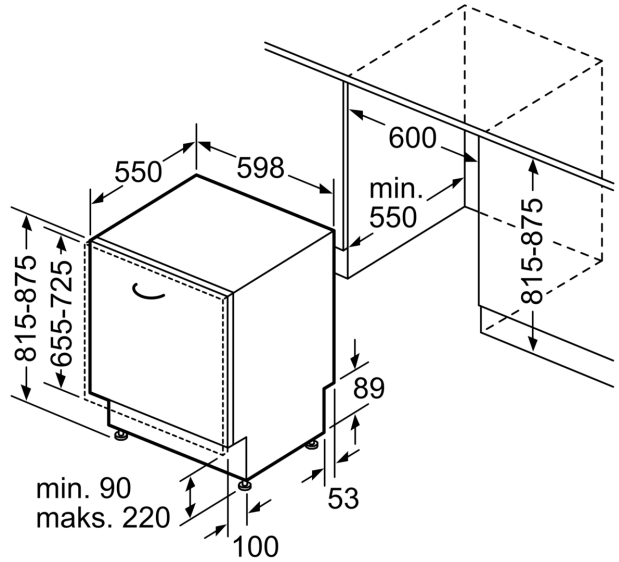

iQ500, Integroitava astianpesukone, 60 cm SN65ZX07CE

Mittapiirustukset

Mitat mm

⚡ Pistorasia
( ) arvot jatkosarjan kanssa

Mitat mm