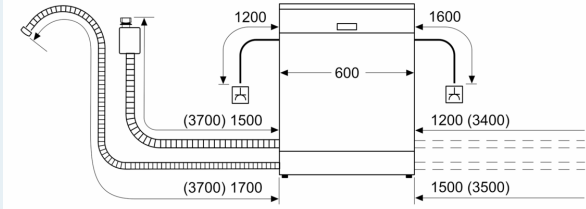

iQ500, Integroitava
astianpesukone, 60 cm
SN65ZX06CS

Mitat mm

△ Pistorasia
( ) arvot jatkosarjan kanssa