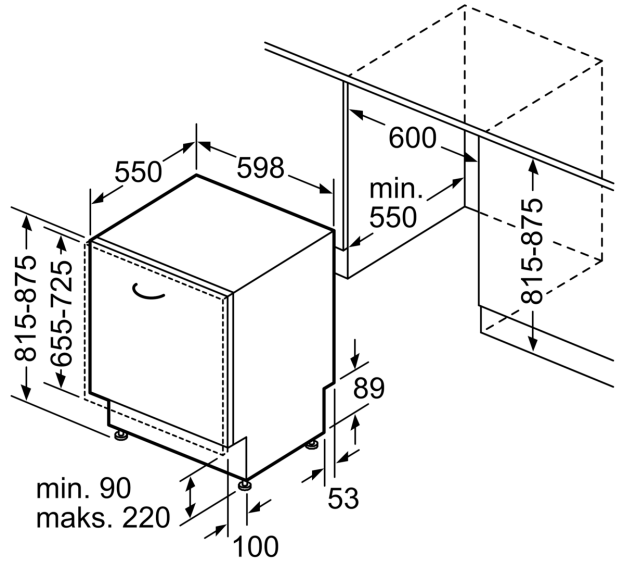

iQ500, Integroitava
astianpesukone, 60 cm
SN65ZX06CS

Mitat mm

△ Pistorasia
( ) arvot jatkosarjan kanssa

Mitat mm