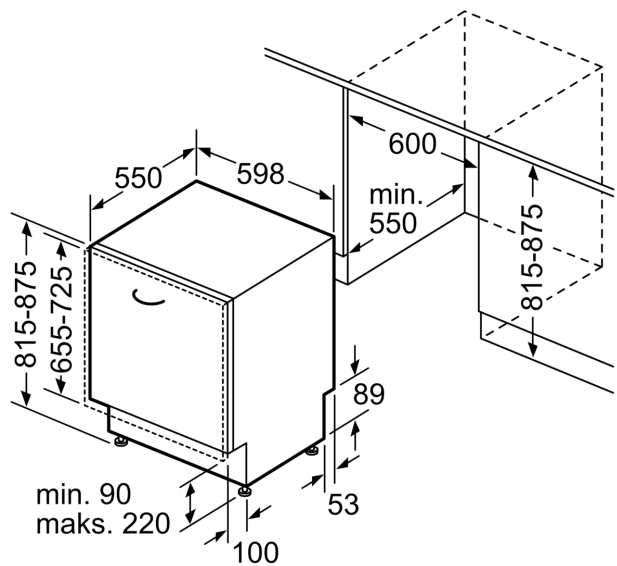

Tuotekuvaus

Tekniset tiedot

Energialuokka: B
Energiankulutus 100 syklissä Eco-ohjelma: 65 kWh
Astiastojen enimmäismäärä: 14
Vedenkulutus eco-ohjelmalla: 9.0 l
Ohjelman kesto: 3:35 h
Äänitaso: 40 dB(A) re 1 pW
Ilmaan leviävän äänipäästöluokka: B
Asennustapa: Kalusteeseen sijoitettava
Irrotettavan työtason korkeus: 0 mm
Tuotteen mitat (K x L x S): 815 x 598 x 550 mm
Tarvittava asennustila (K x L x S): 815-875 x 600 x 550 mm
Syvyys luukun ollessa auki 90 astetta: 1150 mm
Säätöjalat: Kyllä - kaikki säädettävissä edestä
Jalkojen maksimisäätökorkeus: 60 mm
Säädettävä sokkeli: vaaka- ja pystysuuntaan
Nettopaino: 46.6 kg
Bruttopaino: 48.5 kg
Liitäntäteho: 2400 W
Tarvittava sulake: 10 A
Jännite: 220-240 V
Taajuus: 50; 60 Hz
Virtajohdon pituus: 175.0 cm
Pistoke: maadoitettu sukopistoke
Syöttöletkun pituus: 165 cm
Poistoletkun pituus: 190 cm
EAN-koodi: 4242003957554
Asennustapa: Kalustepeitteinen

Asennus

- aquaStop®-vesivahinkosuoja laitteen koko eliniälle.
- Tuotteen mitat (KxLxS): 81.5 x 59.8 x 55 cm
- Teräksiset asennuslistat mukana pakkauksessa

- Teräksiset asennuslistat mukana pakkauksessa
- Keittiökalusteen höyrysuoja mukana pakkauksessa
- Suppilo mukana pakkauksessa

Mittapiirustukset

Mitat mm

▲ Pistorasia
() arvot jatkosarjan kanssa

Mitat mm