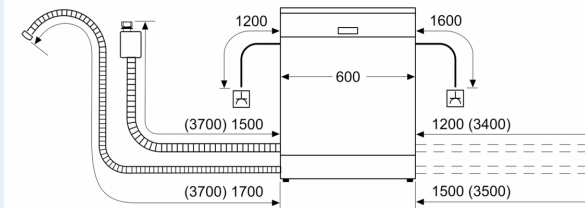

**iQ500, Integroitava
astianpesukone, 60 cm
SN65Z804CE**

Mittapiirustukset

Mitat mm

▲ Pistorasia
( ) arvot jatkosarjan kanssa