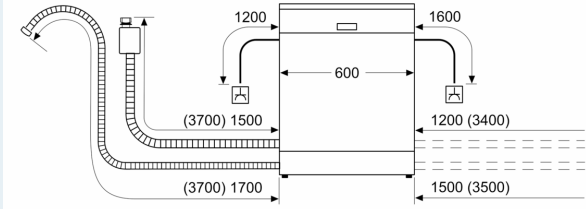

iQ500, Integroitava
astianpesukone, 60 cm
SN65Z802BE

Mittapiirustukset

Mitat mm

✚ Pistorasia
( ) arvot jatkosarjan kanssa