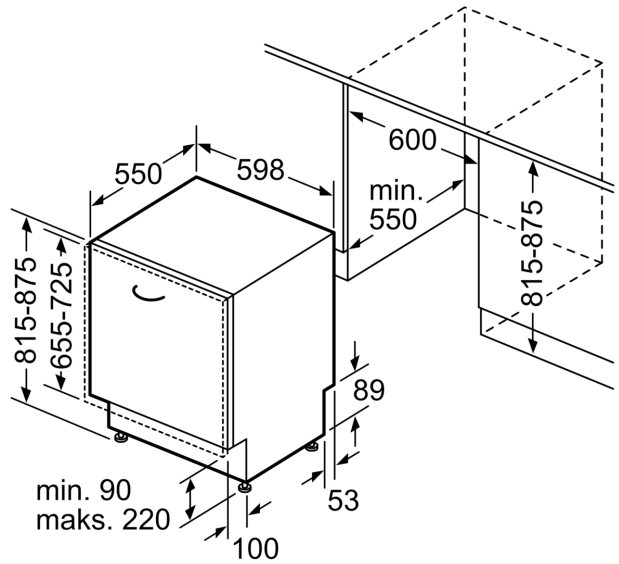

Tuotekuvaus

Tekniset tiedot

Energialuokka:	B
Energiankulutus 100 syklissä Eco-ohjelma:	64 kWh
Astiastojen enimmäismäärä:	13
Vedenkulutus eco-ohjelmalla:	9.0 l
Ohjelman kesto:	3:35 h
Ilmaan leviävät äänipäästöt:	40 dB(A) re 1 pW
Ilmaan leviävän äänipäästöluokka:	B
Asennustapa:	Kalusteeseen sijoitettava
Irrotettavan työtason korkeus:	0 mm
Tuotteen mitat (K x L x S):	815 x 598 x 550 mm
Tarvittava asennustila (K x L x S):	815-875 x 600 x 550 mm
Syvyys luukun ollessa auki 90 astetta:	1150 mm
Säätöjalat:	Kyllä - kaikki säädettävissä edestä
Jalkojen maksimisäätökorkeus:	60 mm
Säädettävä sokkeli:	vaaka- ja pystysuuntaan
Nettopaino:	45.6 kg
Bruttopaino:	47.5 kg
Liitäntäteho:	2400 W
Tarvittava sulake:	10 A
Jännite:	220-240 V
Taajuus:	50; 60 Hz
Virtajohdon pituus:	175.0 cm
Pistoke:	maadoitettu sukupistoke
Syöttöletkun pituus:	165 cm
Poistoletkun pituus:	190 cm
EAN-koodi:	4242003919606
Asennustapa:	Kalustepeitteinen

Turvallisuus

- aquaStop®-vesivahinkosuoja laitteen koko eliniälle.
- Piezo touchControl-ohjauspaneeli (musta metalli)
- Ohjauspaneeli luukun yläreunassa
- Elektroninen jäljellä olevan pesuajan näyttö
- Ohjelman päättymisestä ilmoittava äänimerkki
- Aloitusajan ajastin maks. 24 tuntia (sovelluksessa)
- Tuotteen mitat (KxLxS): 81.5 x 59.8 x 55 cm
- Teräksiset asennuslistat mukana pakkauksessa
- Teräksiset asennuslistat mukana pakkauksessa
- Keittiökaluksen höyrysuoja mukana pakkauksessa

Mittapiirustukset

Mitat mm

✚ Pistorasia
() arvot jatkosarjan kanssa

Mitat mm