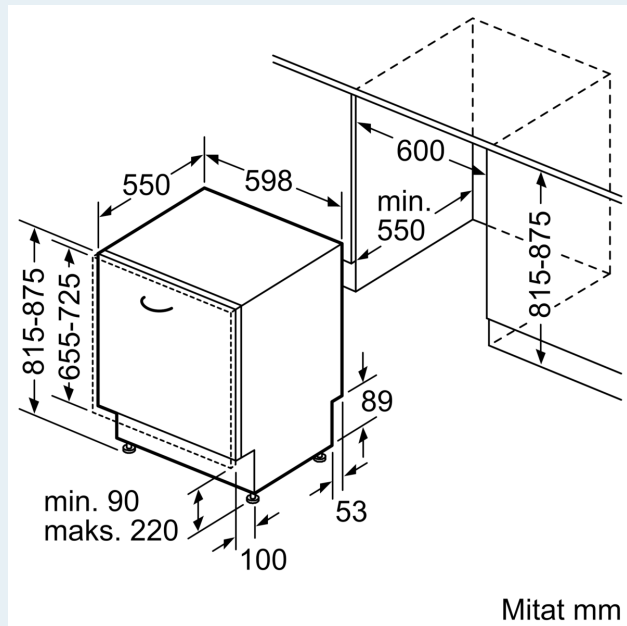

Tuotekuvaus

Tekniset tiedot

Energialuokka:	A
Energiankulutus 100 syklissä Eco-ohjelma:	54 kWh
Astiastojen enimmäismäärä:	14
Vedenkulutus eco-ohjelmalla:	9.5 l
Ohjelman kesto:	4:55 h
Äänitaso:	44 dB(A) re 1 pW
Ilmaan leviävän äänipäästöluokka:	B
Asennustapa:	Kalusteeseen sijoitettava
Irrotettavan työtason korkeus:	0 mm
Tuotteen mitat (K x L x S):	815 x 598 x 550 mm
Tarvittava asennustila (K x L x S):	815-875 x 600 x 550 mm
Syvyys luukun ollessa auki 90 astetta:	1150 mm
Säätöjalat:	Kyllä - kaikki säädettävissä edestä
Jalkojen maksimisäätökorkeus:	60 mm
Säädettävä sokkeli:	vaaka- ja pystysuuntaan
Nettopaino:	42.1 kg
Bruttopaino:	44.0 kg
Liitäntäteho:	2400 W
Tarvittava sulake:	10 A
Jännite:	220-240 V
Taajuus:	50; 60 Hz
Virtajohdon pituus:	175.0 cm
Pistoke:	maadoitettu sukopistoke
Syöttöletkun pituus:	165 cm
Poistoletkun pituus:	190 cm
EAN-koodi:	4242003947852
Asennustapa:	Kalustepeitteinen

Asennus

- aquaStop®-vesivahinkosuoja laitteen koko eliniälle.
- Tuotteen mitat (KxLxS): 81.5 x 59.8 x 55 cm
- Keittiökalusteen höyrysuoja mukana pakkauksessa
- Suppilo mukana pakkauksessa

¹ Energialuokitus asteikolla A - G

Mittapiirustukset

Mitat mm

▲ Pistorasia
() arvot jatkosarjan kanssa

Mitat mm