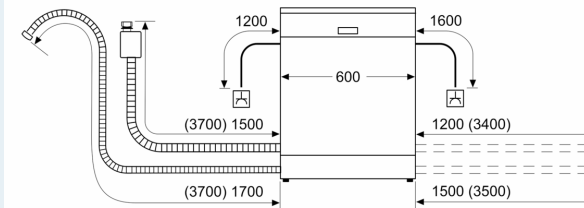

**iQ500, Integroitava
astianpesukone, 60 cm
SN65YX00CE**

Mittapiirustukset

Mitat mm

▲ Pistorasia
( ) arvot jatkosarjan kanssa