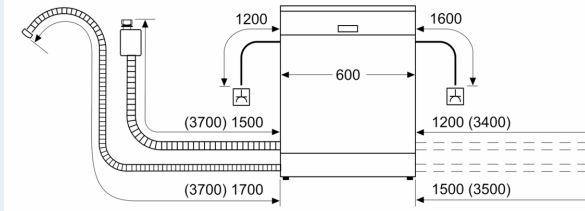

Tuotekuvaus

Tekniset tiedot

Energialuokka:	D
Energiankulutus 100 syklissä Eco-ohjelma:	85 kWh
Astiasojen enimmäismäärä:	14
Vedenkulutus eco-ohjelmalla:	9.5 l
Ohjelman kesto:	4:35 h
Ilmaan leviävät äänipäästöt:	39 dB(A) re 1 pW
Ilmaan leviävän äänipäästöluokka:	B
Asennustapa:	Kalusteeseen sijoitettava
Irrotettavan työtason korkeus:	0 mm
Tuotteen mitat (K x L x S):	815 x 598 x 550 mm
Tarvittava asennustila (K x L x S):	815-875 x 600 x 550 mm
Syvyys luukun ollessa auki 90 astetta:	1150 mm
Säätöjalat:	Kyllä - kaikki säädettävissä edestä
Jalkojen maksimisäätökorkeus:	60 mm
Säädettävä sokkeli:	vaaka- ja pystysuuntaan
Nettopaino:	48.7 kg
Bruttopaino:	50.5 kg
Liitäntäteho:	2400 W
Tarvittava sulake:	10 A
Jännite:	220-240 V
Taajuus:	50; 60 Hz
Korjausindeksi:	9.2
Virtajohdon pituus:	175.0 cm
Pistoke:	maadoitettu sukopistoke
Syöttöletkun pituus:	165 cm
Poistoletkun pituus:	190 cm
EAN-koodi:	4242003864852
Asennustapa:	Kalustepeitteinen

Asennus

- Keittiökalusteen höyrystysuoja mukana pakkauksessa

¹ Energialuokitus asteikolla A - G

² Energiankulutus (kWh) / 100 pesukertaa (ohjelmalla Eko 50 °C)

³ Vedenkulutus litroina / pesukerta (pesuohjelmalla Eko 50 °C)

iQ500, Integroitava astianpesukone, 60 cm SN65EX68CE

Mittapiirustukset

Mitat mm

▲ Pistorasia
() arvot jatkosarjan kanssa

Mitat mm