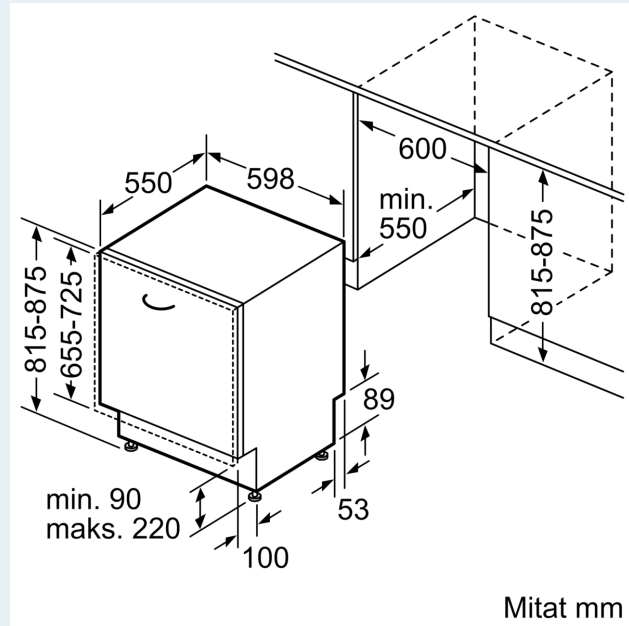

Tuotekuvaus

Tekniset tiedot

Energialuokka:	D
Energiankulutus 100 syklissä Eco-ohjelma:	85 kWh
Astiasojen enimmäismäärä:	14
Vedenkulutus eco-ohjelmalla:	9.5 l
Ohjelman kesto:	4:35 h
Ilmaan leviävät äänipäästöt:	39 dB(A) re 1 pW
Ilmaan leviävän äänipäästöluokka:	B
Asennustapa:	Kalusteeseen sijoitettava
Irrotettavan työtason korkeus:	0 mm
Tuotteen mitat (K x L x S):	815 x 598 x 550 mm
Tarvittava asennustila (K x L x S):	815-875 x 600 x 550 mm
Syvyys luukun ollessa auki 90 astetta:	1150 mm
Säätöjalat:	Kyllä - kaikki säädettävissä edestä
Jalkojen maksimisäätökorkeus:	60 mm
Säädettävä sokkeli:	vaaka- ja pystysuuntaan
Nettopaino:	48.7 kg
Bruttopaino:	50.5 kg
Liitäntäteho:	2400 W
Tarvittava sulake:	10 A
Jännite:	220-240 V
Taajuus:	50; 60 Hz
Korjausindeksi:	9.2
Virtajohdon pituus:	175.0 cm
Pistoke:	maadoitettu sukopistoke
Syöttöletkun pituus:	165 cm
Poistoletkun pituus:	190 cm
EAN-koodi:	4242003864852
Asennustapa:	Kalustepeitteinen

Asennus

- Keittiökalusteen höyrystysuoja mukana pakkauksessa

¹ Energialuokitus asteikolla A - G

² Energiankulutus (kWh) / 100 pesukertaa (ohjelmalla Eko 50 °C)

³ Vedenkulutus litroina / pesukerta (pesuohjelmalla Eko 50 °C)

iQ500, Integroitava astianpesukone, 60 cm SN65EX68CE

Mittapiirustukset

Mitat mm

▲ Pistorasia
() arvot jatkosarjan kanssa

Mitat mm