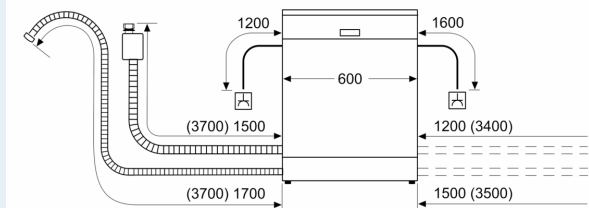

**iQ500, Integroitava
astianpesukone, 60 cm
SN65EX08CE**

Mittapiirustukset

Mitat mm

▲ Pistorasia
( ) arvot jatkosarjan kanssa