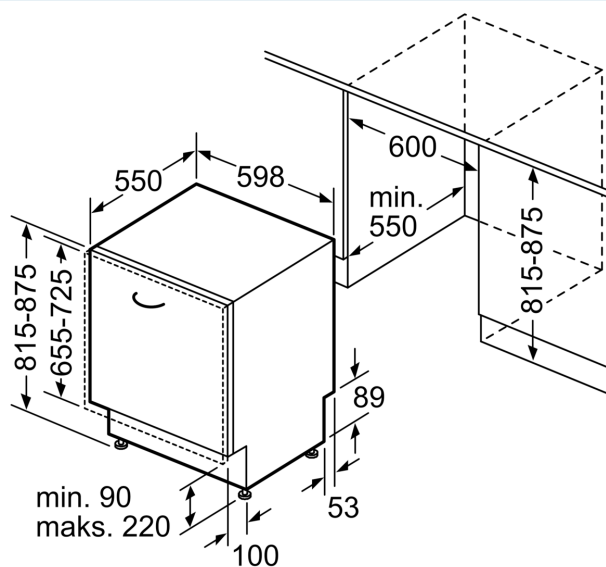

Tuotekuvaus

Tekniset tiedot

Energialuokka:	B
Energiankulutus 100 syklissä Eco-ohjelma:	65 kWh
Astiasojen enimmäismäärä:	14
Vedenkulutus eco-ohjelmalla:	9.0 l
Ohjelman kesto:	3:35 h
Äänitaso:	42 dB(A) re 1 pW
Ilmaan leviävän äänipäästöluokka:	B
Asennustapa:	Kalusteeseen sijoitettava
Irrotettavan työtason korkeus:	0 mm
Tuotteen mitat (K x L x S):	815 x 598 x 550 mm
Tarvittava asennustila (K x L x S):	815-875 x 600 x 550 mm
Syvyys luukun ollessa auki 90 astetta:	1150 mm
Säätöjalat:	Kyllä - kaikki säädettävissä edestä
Jalkojen maksimisäätökorkeus:	60 mm
Säädettävä sokkeli:	vaaka- ja pystysuuntaan
Nettopaino:	38.6 kg
Bruttopaino:	40.5 kg
Liitäntäteho:	2400 W
Tarvittava sulake:	10 A
Jännite:	220-240 V
Taajuus:	50; 60 Hz
Korjausindeksi:	9.2
Virtajohdon pituus:	175.0 cm
Pistoke:	maadoitettu sukupistoke
Syöttöletkun pituus:	165 cm
Poistoletkun pituus:	190 cm
EAN-koodi:	4242003948071
Asennustapa:	Kalustepeitteinen

Asennus

- aquaStop®-vesivahinkosuoja laitteen koko eliniälle.
- Tuotteen mitat (KxLxS): 81.5 x 59.8 x 55 cm
- Keittiökalusteen höyrysuoja mukana pakkauksessa
- Lasinsuojatekniikka
- Suppilo mukana pakkauksessa

Mittapiirustukset

Mitat mm

▲ Pistorasia
() arvot jatkosarjan kanssa

Mitat mm