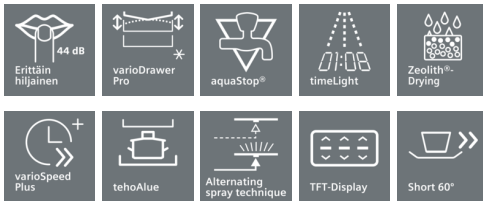

iQ500, Kalustepeitteinen astianpesukone, 60 cm SN657X06TE

A+++

Astianpesukone loistavilla ominaisuuksilla: brilliantShine system® yhdessä Zeolith®-kuivauksen kanssa takaa säihkyvän kirkkaat lasit. varioSpeed Plus -toiminto lyhentää pesu- ja kuivausaikaa jopa 66%.

Muotoilu ja käyttömukavuus

- Joustava, juuri omiin tarpeisiin muotoutuva sinisillä merkeillä, jotka ilmaisevat mitkä korin osat ovat säädettävissä.
- varioDrawer Pro -yläkoritaso ruokailuvälineille ja pienille kupeille
- dosageAssist-pesuaineannostelija, josta pesuainetabletti liukenee tasaisesti pesun aikana
- 3-tasoinen rackMatic-korihissi
-
- auto All in 1 – huomioi pesuainetyypin automaattisesti: pesuohjelma mukautuu automaattisesti käytetyn pesuainetyypin mukaan
- TFT-värinäyttö
- emotionLight-sisävalaistus
- timeLight heijastaa lattiaan jäljellä olevan pesuajan, valitun ohjelman ja listätoiminnot