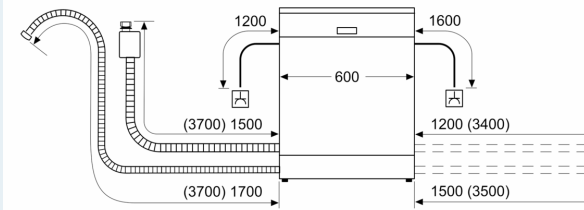

**iQ300, Integroitava
astianpesukone, 60 cm
SN63HX62AE**

Mittapiirustukset

Mitat mm

△ Pistorasia
( ) arvot jatkosarjan kanssa