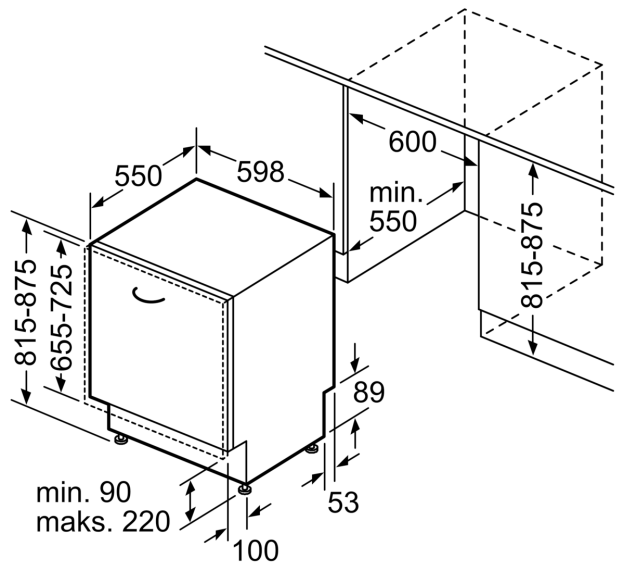

**iQ300, Integroitava
astianpesukone, 60 cm
SN63HX62AE**

Mittapiirustukset

Mitat mm

△ Pistorasia
( ) arvot jatkosarjan kanssa

Mitat mm