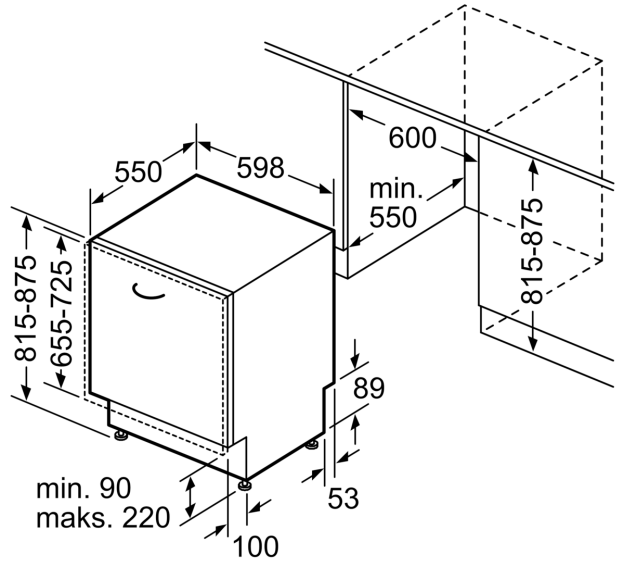

iQ300, Integroitava
astianpesukone, 60 cm
SN63HX42VE

Mittapiirustukset

Mitat mm

⚡ Pistorasia
( ) arvot jatkosarjan kanssa

Mitat mm