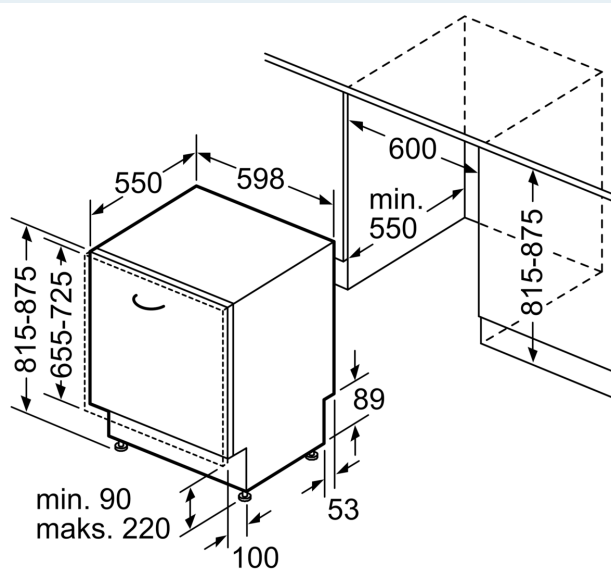

Tuotekuvaus

Tekniset tiedot

Energialuokka:	D
Energiankulutus 100 syklissä Eco-ohjelma:	84 kWh
Astiasuojien enimmäismäärä:	13
Vedenkulutus eco-ohjelmalla:	9.5 l
Ohjelman kesto:	5:20 h
Ilmaan leviävät äänipäästöt:	46 dB(A) re 1 pW
Ilmaan leviävän äänipäästöluokka:	C
Asennustapa:	Kalusteeseen sijoitettava
Irrotettavan työtason korkeus:	0 mm
Tuotteen mitat (K x L x S):	815 x 598 x 550 mm
Tarvittava asennustila (K x L x S):	815-875 x 600 x 550 mm
Syvyys luukun ollessa auki 90 astetta:	1150 mm
Säätöjalat:	Kyllä - kaikki säädettävissä edestä
Jalkojen maksimisäätökorkeus:	60 mm
Säädettävä sokkeli:	vaaka- ja pystysuuntaan
Nettopaino:	35.2 kg
Bruttopaino:	37.4 kg
Liitäntäteho:	2400 W
Tarvittava sulake:	10 A
Jännite:	220-240 V
Taajuus:	50; 60 Hz
Virtajohdon pituus:	175.0 cm
Pistoke:	maadoitettu sukopistoke
Syöttöletkun pituus:	165 cm
Poistoletkun pituus:	190 cm
EAN-koodi:	4242003870082
Asennustapa:	Kalustepeitteinen

³ Vedenkulutus litroina / pesukerta (pesuohjelmalla Eko 50 °C)

iQ300, Integroitava astianpesukone, 60 cm SN63HX37VE

Mittapiirustukset

Mitat mm

▲ Pistorasia
() arvot jatkosarjan kanssa

Mitat mm