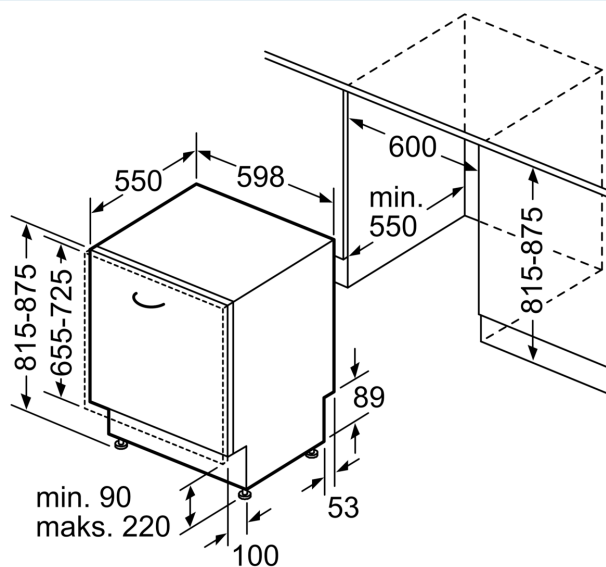

Tuotekuvaus

Tekniset tiedot

Energialuokka:	E
Energiankulutus 100 syklissä Eco-ohjelma:	92 kWh
Astiasojen enimmäismäärä:	12
Vedenkulutus eco-ohjelmalla:	9.5 l
Ohjelman kesto:	3:45 h
Ilmaan leviävät äänipäästöt:	46 dB(A) re 1 pW
Ilmaan leviävän äänipäästöluokka:	C
Asennustapa:	Kalusteeseen sijoitettava
Irrotettavan työtason korkeus:	0 mm
Tuotteen mitat (K x L x S):	815 x 598 x 550 mm
Tarvittava asennustila (K x L x S):	815-875 x 600 x 550 mm
Syvyys luukun ollessa auki 90 astetta:	1150 mm
Säätöjalat:	Kyllä - kaikki säädettävissä edestä
Jalkojen maksimisäätökorkeus:	60 mm
Säädettävä sokkeli:	vaaka- ja pystysuuntaan
Nettopaino:	34.9 kg
Bruttopaino:	37.0 kg
Liitäntäteho:	2400 W
Tarvittava sulake:	10 A
Jännite:	220-240 V
Taajuus:	50; 60 Hz
Virtajohdon pituus:	175.0 cm
Pistoke:	maadoitettu sukopistoke
Syöttöletkun pituus:	165 cm
Poistoletkun pituus:	190 cm
EAN-koodi:	4242003870310
Asennustapa:	Kalustepeitteinen

Mittapiirustukset

Mitat mm

⚡ Pistorasia
() arvot jatkosarjan kanssa

Mitat mm