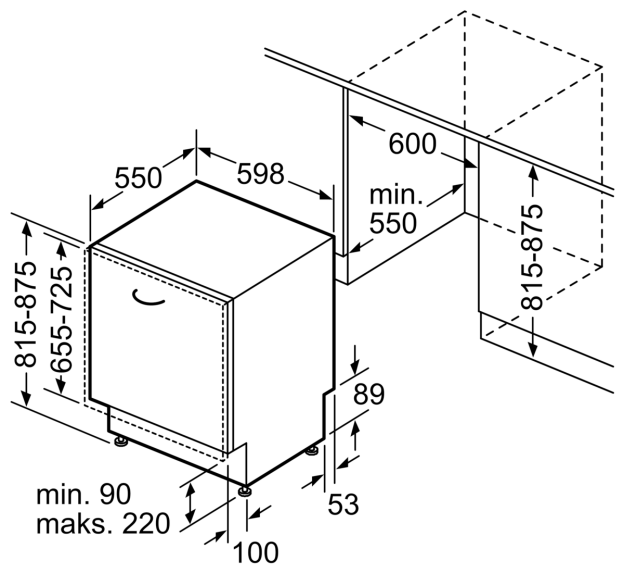

Tuotekuvaus

Tekniset tiedot

Energialuokka:	D
Energiankulutus 100 syklissä Eco-ohjelma:	84 kWh
Astiasojen enimmäismäärä:	13
Vedenkulutus eco-ohjelmalla:	9.0 l
Ohjelman kesto:	4:30 h
Äänitaso:	46 dB(A) re 1 pW
Ilmaan leviävän äänipäästöluokka:	C
Asennustapa:	Kalusteeseen sijoitettava
Irrotettavan työtason korkeus:	0 mm
Tuotteen mitat (K x L x S):	815 x 598 x 550 mm
Tarvittava asennustila (K x L x S):	815-875 x 600 x 550 mm
Syvyys luukun ollessa auki 90 astetta:	1150 mm
Säätöjalat:	Kyllä - kaikki säädettävissä edestä
Jalkojen maksimisäätökorkeus:	60 mm
Säädettävä sokkeli:	vaaka- ja pystysuuntaan
Nettopaino:	33.0 kg
Bruttopaino:	35.1 kg
Liitäntäteho:	2400 W
Tarvittava sulake:	10 A
Jännite:	220-240 V
Taajuus:	50; 60 Hz
Virtajohdon pituus:	175.0 cm
Pistoke:	maadoitettu sukopistoke
Syöttöletkun pituus:	165 cm
Poistoletkun pituus:	190 cm
EAN-koodi:	4242003939574
Asennustapa:	Kalustepeitteinen

Asennus

- aquaStop®-vesivahinkosuoja laitteen koko eliniälle.
- Tuotteen mitat (KxLxS): 81.5 x 59.8 x 55 cm
- Keittiökaluksen höyrysuoja mukana pakkauksessa

¹ Energialuokitus asteikolla A - G

² Energiankulutus (kWh) / 100 pesukertaa (ohjelmalla Eko 50 °C)

Mitat mm