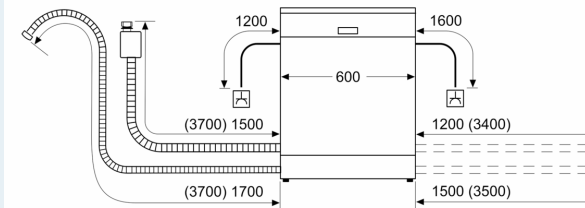

Tuotekuvaus

Tekniset tiedot

Energialuokka:	D
Energiankulutus 100 syklissä Eco-ohjelma:	84 kWh
Astiasojen enimmäismäärä:	13
Vedenkulutus eco-ohjelmalla:	9.0 l
Ohjelman kesto:	4:30 h
Äänitaso:	46 dB(A) re 1 pW
Ilmaan leviävän äänipäästöluokka:	C
Asennustapa:	Kalusteeseen sijoitettava
Irrotettavan työtason korkeus:	0 mm
Tuotteen mitat (K x L x S):	815 x 598 x 550 mm
Tarvittava asennustila (K x L x S):	815-875 x 600 x 550 mm
Syvyys luukun ollessa auki 90 astetta:	1150 mm
Säätöjalat:	Kyllä - kaikki säädettävissä edestä
Jalkojen maksimisäätökorkeus:	60 mm
Säädettävä sokkeli:	vaaka- ja pystysuuntaan
Nettopaino:	33.0 kg
Bruttopaino:	35.1 kg
Liitäntäteho:	2400 W
Tarvittava sulake:	10 A
Jännite:	220-240 V
Taajuus:	50; 60 Hz
Virtajohdon pituus:	175.0 cm
Pistoke:	maadoitettu sukopistoke
Syöttöletkun pituus:	165 cm
Poistoletkun pituus:	190 cm
EAN-koodi:	4242003939574
Asennustapa:	Kalustepeitteinen

Asennus

- aquaStop®-vesivahinkosuoja laitteen koko eliniälle.
- Tuotteen mitat (KxLxS): 81.5 x 59.8 x 55 cm
- Keittiökaluksen höyrysuoja mukana pakkauksessa

¹ Energialuokitus asteikolla A - G

² Energiankulutus (kWh) / 100 pesukertaa (ohjelmalla Eko 50 °C)

³ Vedenkulutus litroina / pesukerta (pesuohjelmalla Eko 50 °C)

⁴ Ohjelman kesto Eko 50 °C

iQ300, Integroitava
astianpesukone, 60 cm
SN63HX11TE

Mittapiirustukset

Mitat mm

△ Pistorasia
() arvot jatkosarjan kanssa