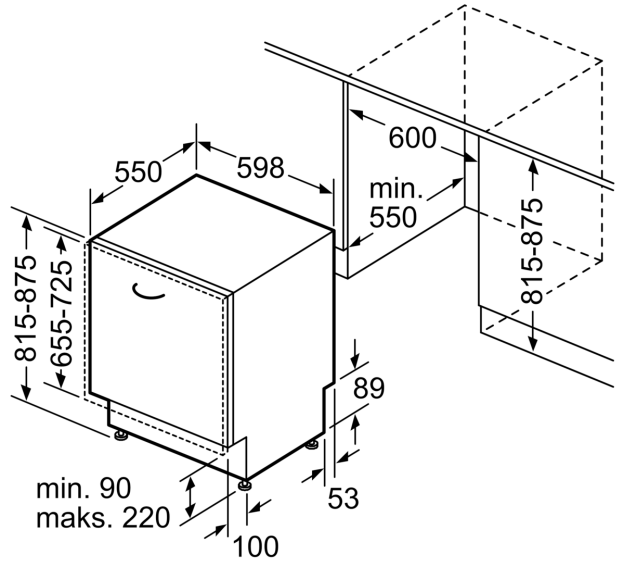

iQ300, Integroitava
astianpesukone, 60 cm
SN63EX02CE

Mittapiirustukset

Mitat mm

△ Pistorasia
( ) arvot jatkosarjan kanssa

Mitat mm