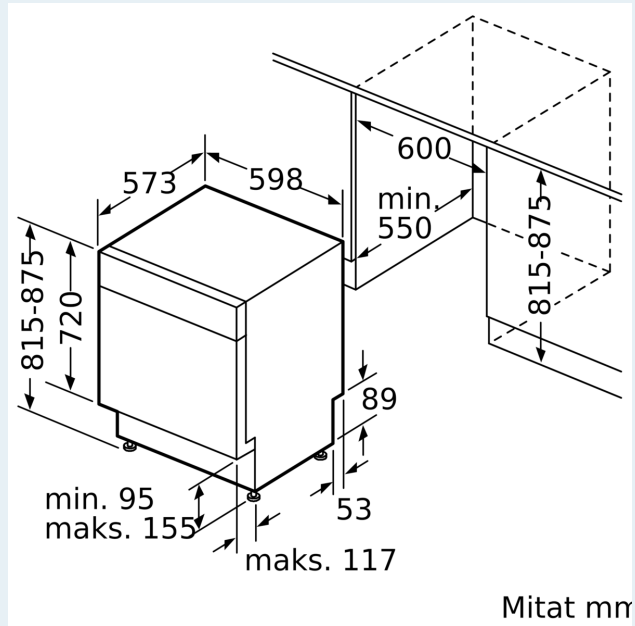

Tuotekuvaus

Tekniset tiedot

Energialuokka:	D
Energiankulutus 100 syklissä Eco-ohjelma:	85 kWh
Astiasojen enimmäismäärä:	14
Vedenkulutus eco-ohjelmalla:	9.5 l
Ohjelman kesto:	3:15 h
Ilmaan leviävät äänipäästöt:	41 dB(A) re 1 pW
Ilmaan leviävän äänipäästöluokka:	B
Asennustapa:	Kalusteeseen sijoitettava
Irrotettavan työtason korkeus:	0 mm
Tuotteen mitat (K x L x S):	815 x 598 x 573 mm
Tarvittava asennustila (K x L x S):	815-875 x 600 x 550 mm
Syvyys luukun ollessa auki 90 astetta:	1150 mm
Säätöjalat:	Kyllä - kaikki säädettävissä edestä
Jalkojen maksimisäätökorkeus:	60 mm
Säädettävä sokkeli:	vaaka- ja pystysuuntaan
Nettopaino:	53.7 kg
Bruttopaino:	56.0 kg
Liitäntäteho:	2400 W
Tarvittava sulake:	10 A
Jännite:	220-240 V
Taajuus:	60; 50 Hz
Virtajohdon pituus:	175.0 cm
Pistoke:	maadoitettu sukupistoke
Syöttöletkun pituus:	165 cm
Poistoletkun pituus:	190 cm
EAN-koodi:	4242003786161
Asennustapa:	Työtason alle sijoitettava

Turvallisuus

- aquaStop®-vesivahinkosuoja laitteen koko eliniälle.
- Lapsilukitus luukulle

Asennus

- Edestä säädettävät takajalat

**iQ700, Työtason alle sijoitettava
astianpesukone, 60 cm, Valkoinen
SN478W36TS**

Mittapiirustukset

Mitat mm

▲ Pistorasia
() arvot jatkosarjan kanssa

Mitat mm