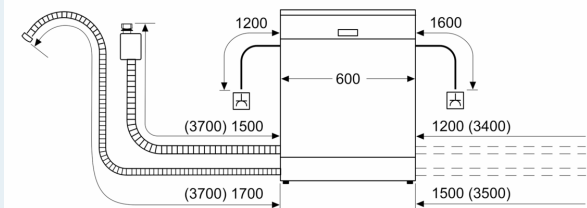

iQ500, Työtason alle sijoitettava astianpesukone, 60 cm, Valkoinen SN45ZW56CS

Mittapiirustukset

Mitat mm

⚡ Pistorasia
( ) arvot jatkosarjan kanssa