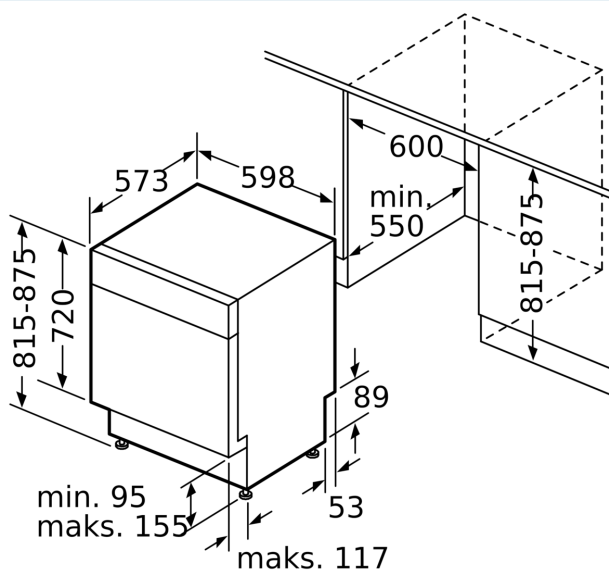

Tuotekuvaus

Tekniset tiedot

Energialuokka:	C
Energiankulutus 100 syklissä Eco-ohjelma:	75 kWh
Astiastojen enimmäismäärä:	14
Vedenkulutus eco-ohjelmalla:	9.5 l
Ohjelman kesto:	3:55 h
Ilmaan leviävät äänipäästöt:	41 dB(A) re 1 pW
Ilmaan leviävän äänipäästöluokka:	B
Asennustapa:	Kalusteeseen sijoitettava
Irrotettavan työtason korkeus:	0 mm
Tuotteen mitat (K x L x S):	815 x 598 x 573 mm
Tarvittava asennustila (K x L x S):	815-875 x 600 x 550 mm
Syvyys luukun ollessa auki 90 astetta:	1150 mm
Säätöjalat:	Kyllä - kaikki säädettävissä edestä
Jalkojen maksimisäätökorkeus:	60 mm
Säädettävä sokkeli:	vaaka- ja pystysuuntaan
Nettopaino:	53.7 kg
Bruttopaino:	55.5 kg
Liitäntäteho:	2400 W
Tarvittava sulake:	10 A
Jännite:	220-240 V
Taajuus:	50; 60 Hz
Virtajohdon pituus:	175.0 cm
Pistoke:	maadoitettu sukupistoke
Syöttöletkun pituus:	165 cm
Poistoletkun pituus:	190 cm
EAN-koodi:	4242003885222
Asennustapa:	Työtason alle sijoitettava

¹ Energialuokitus asteikolla A - G

² Energiankulutus (kWh) / 100 pesukertaa (ohjelmalla Eko 50 °C)

³ Vedenkulutus litroina / pesukerta (pesuohjelmalla Eko 50 °C)

iQ500, Työtason alle sijoitettava astianpesukone, 60 cm, Valkoinen SN45ZW56CS

Mittapiirustukset

Mitat mm

⚡ Pistorasia
() arvot jatkosarjan kanssa

Mitat mm