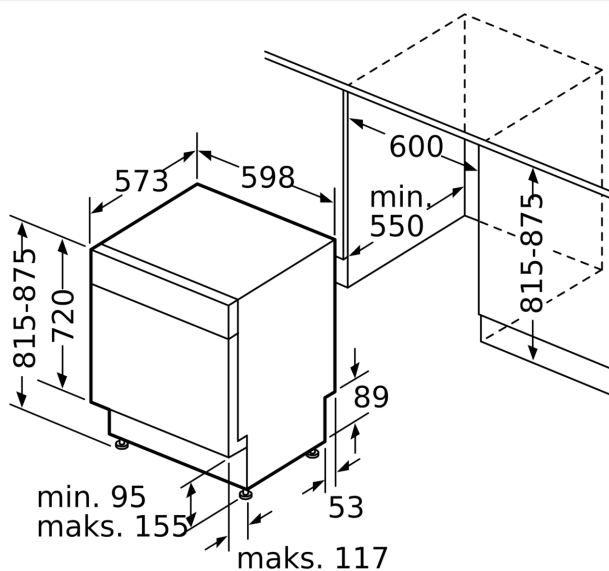

iQ500, Työtason alle sijoitettava astianpesukone, 60 cm, Valkoinen SN45ZW55CS

Mittapiirustukset

Mitat mm

⚡ Pistorasia
( ) arvot jatkosarjan kanssa

Mitat mm