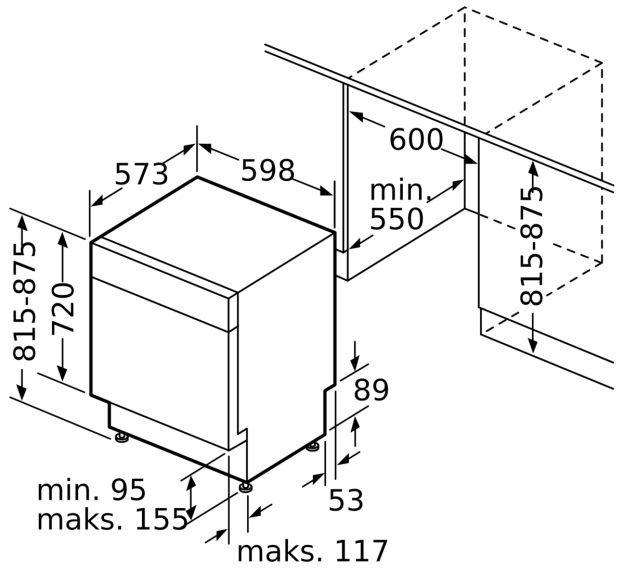

iQ500, Työtason alle sijoitettava
astianpesukone, 60 cm, Valkoinen
SN45ZW08CE

Mitat mm

⚙ Pistorasia
( ) arvot jatkosarjan kanssa

Mitat mm