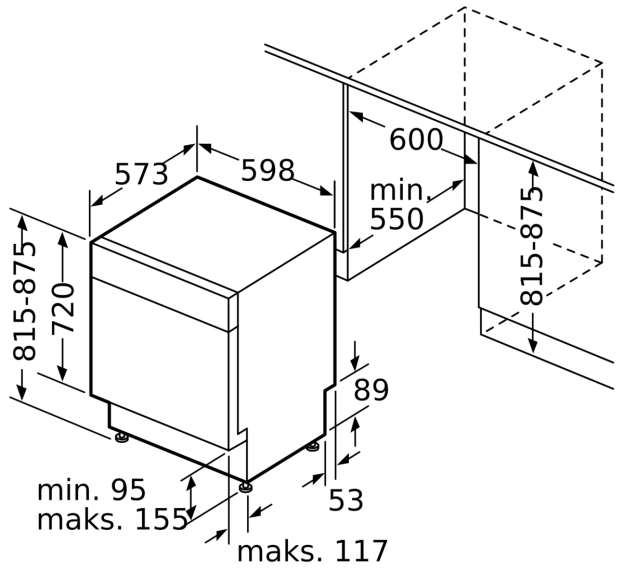

Asennus

- Tuotteen mitat (KxLxS): 81.5 x 59.8 x 57.3 cm
- Valkoinen sokkeli mukana pakkauksessa
- Keittiökalusteen höyrysuoja mukana pakkauksessa

¹ Energialuokitus asteikolla A - G

² Energiankulutus (kWh) / 100 pesukertaa (ohjelmalla Eko 50 °C)

³ Vedenkulutus litroina / pesukerta (pesuohjelmalla Eko 50 °C)

⁴ Ohjelman kesto Eko 50 °C

**iQ500, Työtason alle sijoitettava
astianpesukone, 60 cm, Valkoinen
SN45ZW07CE**

Mittapiirustukset

Mitat mm

△ Pistorasia
() arvot jatkosarjan kanssa