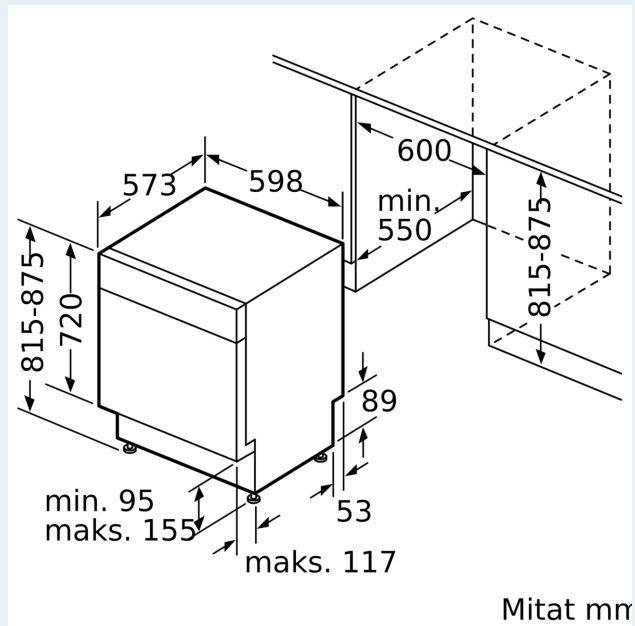

Tuotekuvaus

Tekniset tiedot

Energialuokka:	C
Energiankulutus 100 syklissä Eco-ohjelma:	75 kWh
Astiastojen enimmäismäärä:	14
Vedenkulutus eco-ohjelmalla:	9.5 l
Ohjelman kesto:	3:55 h
Ilmaan leviävät äänipäästöt:	41 dB(A) re 1 pW
Ilmaan leviävän äänipäästöluokka:	B
Asennustapa:	Kalusteeseen sijoitettava
Irrotettavan työtason korkeus:	0 mm
Tuotteen mitat (K x L x S):	815 x 598 x 573 mm
Tarvittava asennustila (K x L x S):	815-875 x 600 x 550 mm
Syvyys luukun ollessa auki 90 astetta:	1150 mm
Säätöjalat:	Kyllä - kaikki säädettävissä edestä
Jalkojen maksimisäätökorkeus:	60 mm
Säädettävä sokkeli:	vaaka- ja pystysuuntaan
Nettopaino:	54.1 kg
Bruttopaino:	56.0 kg
Liitäntäteho:	2400 W
Tarvittava sulake:	10 A
Jännite:	220-240 V
Taajuus:	50; 60 Hz
Virtajohdon pituus:	175.0 cm
Pistoke:	maadoitettu sukopistoke
Syöttöletkun pituus:	165 cm
Poistoletkun pituus:	190 cm
EAN-koodi:	4242003885215
Asennustapa:	Työtason alle sijoitettava

¹ Energialuokitus asteikolla A - G

² Energiankulutus (kWh) / 100 pesukertaa (ohjelmalla Eko 50 °C)

³ Vedenkulutus litroina / pesukerta (pesuohjelmalla Eko 50 °C)

**iQ500, Työtason alle sijoitettava
astianpesukone, 60 cm, Teräs
SN45ZS56CS**

Mittäpiirustukset

Mitat mm

▲ Pistorasia
() arvot jatkosarjan kanssa

Mitat mm