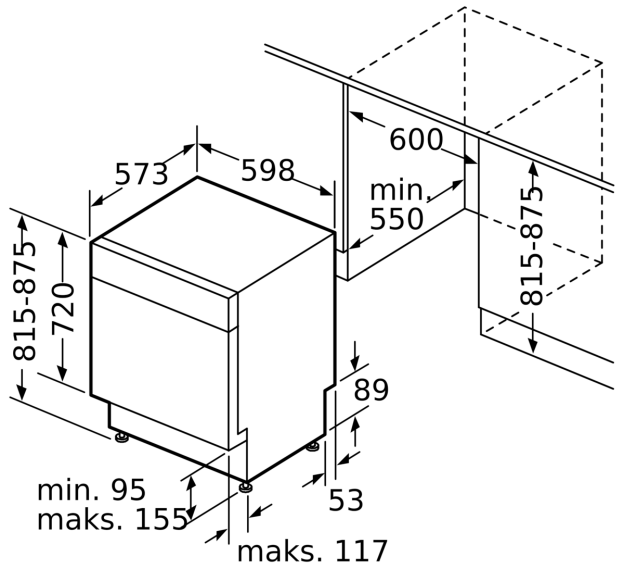

<sup>1</sup> Energialuokitus asteikolla A - G

<sup>2</sup> Energiankulutus (kWh) / 100 pesukertaa (ohjelmalla Eko 50 °C)

<sup>3</sup> Vedenkulutus litroina / pesukerta (pesuohjelmalla Eko 50 °C)

**iQ500, Työtason alle sijoitettava  
astianpesukone, 60 cm, Teräs  
SN45ZS49CE**

Mittäpiirustukset

Mitat mm

▲ Pistorasia  
( ) arvot jatkosarjan kanssa

Mitat mm