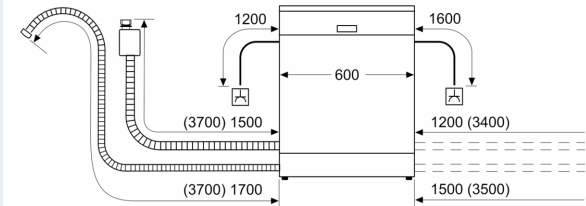

**iQ500, Työtason alle sijoitettava
astianpesukone, 60 cm, Teräs
SN45ZS07CE**

Mittapiirustukset

Mitat mm

⚡ Pistorasia
( ) arvot jatkosarjan kanssa