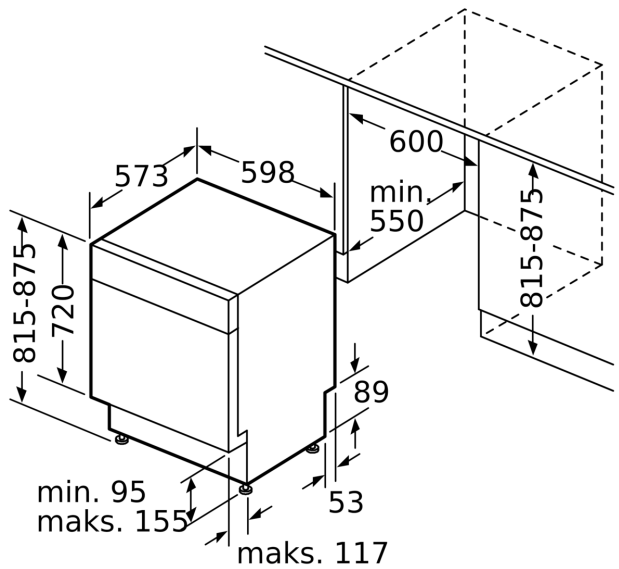

Tuotekuvaus

Tekniset tiedot

Energialuokka:	B
Energiankulutus 100 syklissä Eco-ohjelma:	65 kWh
Astiasojen enimmäismäärä:	14
Vedenkulutus eco-ohjelmalla:	9.0 l
Ohjelman kesto:	3:35 h
Äänitaso:	40 dB(A) re 1 pW
Ilmaan leviävän äänipäästöluokka:	B
Asennustapa:	Kalusteeseen sijoitettava
Irrotettavan työtason korkeus:	0 mm
Tuotteen mitat (K x L x S):	815 x 598 x 573 mm
Tarvittava asennustila (K x L x S):	815-875 x 600 x 550 mm
Syvyys luukun ollessa auki 90 astetta:	1150 mm
Säätöjalat:	Kyllä - kaikki säädettävissä edestä
Jalkojen maksimisäätökorkeus:	60 mm
Säädettävä sokkeli:	vaaka- ja pystysuuntaan
Nettopaino:	48.1 kg
Bruttopaino:	50.0 kg
Liitäntäteho:	2400 W
Tarvittava sulake:	10 A
Jännite:	220-240 V
Taajuus:	50; 60 Hz
Virtajohdon pituus:	175.0 cm
Pistoke:	maadoitettu sukopistoke
Syöttöletkun pituus:	165 cm
Poistoletkun pituus:	190 cm
EAN-koodi:	4242003940938
Asennustapa:	Työtason alle sijoitettava

Asennus

- Tuotteen mitat (KxLxS): 81.5 x 59.8 x 57.3 cm
- terässokkeli mukana pakkauksessa
- Keittiökaluksen höyrysuoja mukana pakkauksessa

¹ Energialuokitus asteikolla A - G

² Energiankulutus (kWh) / 100 pesukertaa (ohjelmalla Eko 50 °C)

³ Vedenkulutus litroina / pesukerta (pesuohjelmalla Eko 50 °C)

⁴ Ohjelman kesto Eko 50 °C

**iQ500, Työtason alle sijoitettava
astianpesukone, 60 cm, Teräs
SN45ZS07CE**

Mittapiirustukset

Mitat mm

⚡ Pistorasia
() arvot jatkosarjan kanssa

Mitat mm