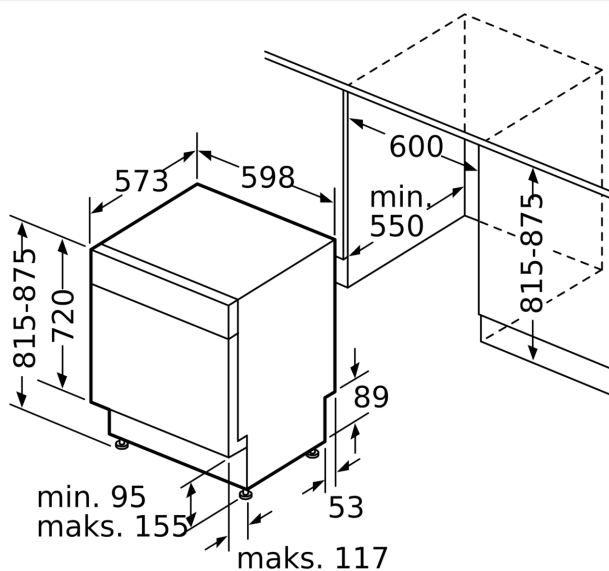

Tuotekuvaus

Tekniset tiedot

Energialuokka:	C
Energiankulutus eco-ohjelmalla (100 krt):	75 kWh
Astiasojen enimmäismäärä:	14
Vedenkulutus eco-ohjelmalla:	9.5 l
Ohjelman kesto:	3:55 h
Äänitaso:	41 dB(A) re 1 pW
Äänitasoluokka:	B
Asennustapa:	Kalusteisiin sijoitettava
Irrotettavan työtason korkeus:	0 mm
Tuotteen mitat (K x L x S):	815 x 598 x 573 mm
Tarvittava asennustila (K x L x S):	815-875 x 600 x 550 mm
Syvyys luukun ollessa auki 90 astetta:	1150 mm
Säätöjalat:	kyllä, kaikki säädettävissä edestä
Jalkojen maksimisäätökorkeus:	60 mm
Säädettävä sokkeli:	vaaka- ja pystysuuntaan
Nettopaino:	53.6 kg
Bruttopaino:	55.5 kg
Liitäntäteho:	2400 W
Tarvittava sulake:	10 A
Jännite:	220-240 V
Taajuus:	50; 60 Hz
Virtajohdon pituus:	175.0 cm
Pistoke:	maadoitettu sukopistoke
Syöttöletkun pituus:	165 cm
Poistoletkun pituus:	190 cm
EAN-koodi:	4242003884683
Asennustapa:	Työtason alle sijoitettava

¹ Energialuokitus asteikolla A - G

² Energiankulutus (kWh) / 100 pesukertaa (ohjelmalla Eko 50 °C)

³ Vedenkulutus litroina / pesukerta (pesuohjelmalla Eko 50 °C)

iQ500, Työtason alle sijoitettava astianpesukone, 60 cm, teräs SN45ZS05CS

Mittäpiirustukset

Mitat mm

✚ Pistorasia
() arvot jatkosarjan kanssa

Mitat mm