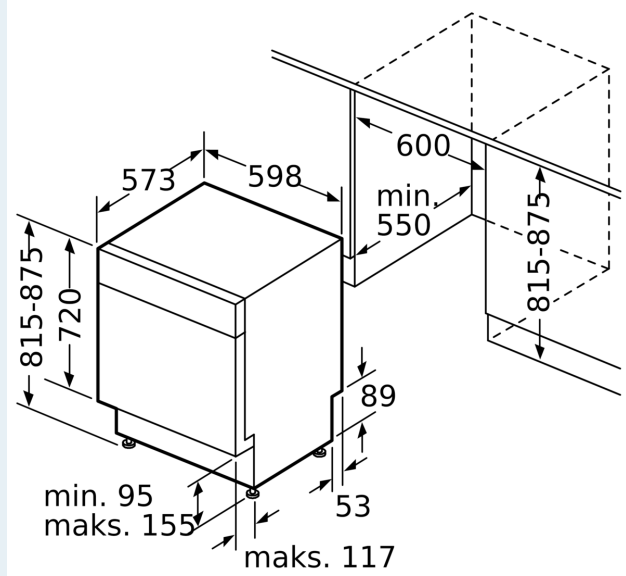

**iQ500, Työtason alle sijoitettava
astianpesukone, 60 cm, Black
inox
SN45ZC04CS**

Mitat mm

⚡ Pistorasia
( ) arvot jatkosarjan kanssa

Mitat mm