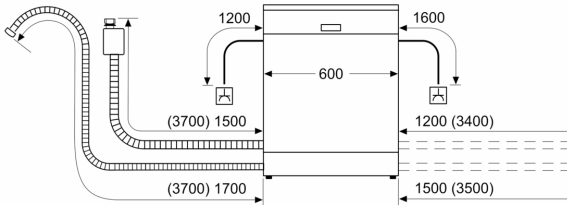

**iQ500, Työtason alle sijoitettava
astianpesukone, 60 cm, Black
inox
SN45ZC04CS**

Mitat mm

⚡ Pistorasia
( ) arvot jatkosarjan kanssa