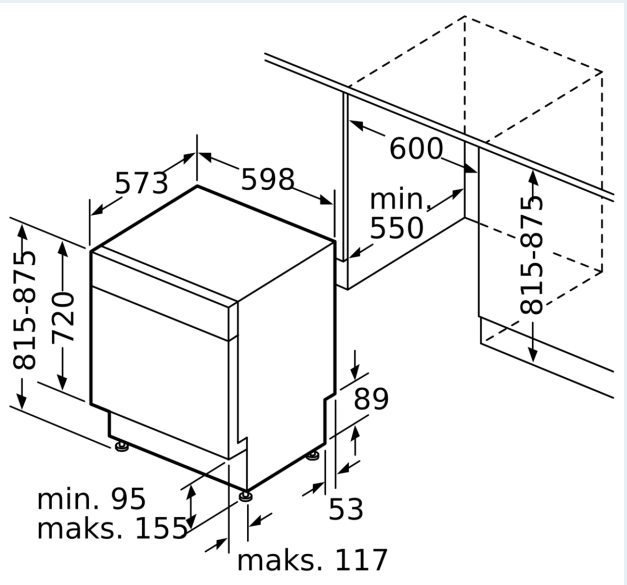

#### Tekniset tiedot

Astiasojen enimmäismäärä:	14
Vedenkulutus eco-ohjelmalla:	9.5 l
Asennustapa:	Kalusteeseen sijoitettava
Irrotettavan työtason korkeus:	0 mm
Tuotteen mitat (K x L x S):	815 x 598 x 573 mm
Tarvittava asennustila (K x L x S):	815-875 x 600 x 550 mm
Syvyys luukun ollessa auki 90 astetta:	1150 mm
Säätöjalat:	Kyllä - kaikki säädettävissä edestä
Jalkojen maksimisäätökorkeus:	60 mm
Säädettävä sokkeli:	vaaka- ja pystysuuntaan
Nettopaino:	47.7 kg
Bruttopaino:	50.0 kg
Liitäntäteho:	2400 W
Tarvittava sulake:	10 A
Jännite:	220-240 V
Taajuus:	60; 50 Hz
Virtajohdon pituus:	175.0 cm
Pistoke:	maadoitettu sukopistoke
Syöttöletkun pituus:	165 cm
Poistoletkun pituus:	190 cm
EAN-koodi:	4242003784280
Asennustapa:	Työtason alle sijoitettava

#### Asennus

- Edestä säädettävät takajalat

iQ500, Työtason alle sijoitettava  
astianpesukone, 60 cm, Valkoinen  
SN457W03MS

Mittäpiirustukset

Mitat mm