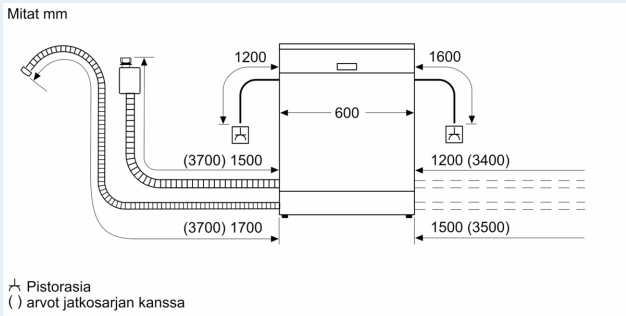

#### Tekniset tiedot

Astiasojen enimmäismäärä:	14
Vedenkulutus eco-ohjelmalla:	9.5 l
Asennustapa:	Kalusteeseen sijoitettava
Irrotettavan työtason korkeus:	0 mm
Tuotteen mitat (K x L x S):	815 x 598 x 573 mm
Tarvittava asennustila (K x L x S):	815-875 x 600 x 550 mm
Syvyys luukun ollessa auki 90 astetta:	1150 mm
Säätöjalat:	Kyllä - kaikki säädettävissä edestä
Jalkojen maksimisäätökorkeus:	60 mm
Säädettävä sokkeli:	vaaka- ja pystysuuntaan
Nettopaino:	47.7 kg
Bruttopaino:	50.0 kg
Liitäntäteho:	2400 W
Tarvittava sulake:	10 A
Jännite:	220-240 V
Taajuus:	60; 50 Hz
Virtajohdon pituus:	175.0 cm
Pistoke:	maadoitettu sukopistoke
Syöttöletkun pituus:	165 cm
Poistoletkun pituus:	190 cm
EAN-koodi:	4242003784280
Asennustapa:	Työtason alle sijoitettava

#### Asennus

- Edestä säädettävät takajalat

iQ500, Työtason alle sijoitettava  
astianpesukone, 60 cm, Valkoinen  
SN457W03MS

Mittäpiirustukset

Mitat mm